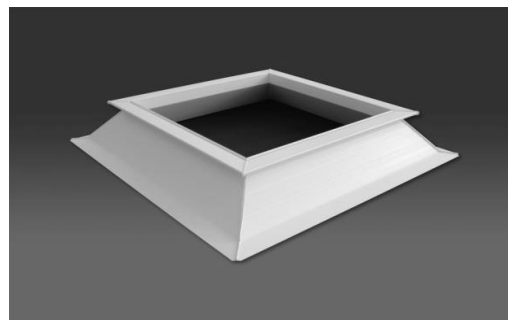

PVC opstand Type PVC 16/20 16 cm hoog Plakflens 45 cm U = 2,5 W/m²K Dakuitsparing = dagmaat + 20 cm		PVC opstand Type 16/haaks 16 cm hoog Plakflens 85 mm U = 1,0 W/m²K Dakuitsparing = gelijk aan dagmaat	
Dagmaat	Advies		Advies	
40x40	€ 102,00		€ 119,00	
50x50	€ 117,00		€ 164,00	
60x60	€ 130,00		€ 184,00	
70x70	€ 139,00		€ 186,00	
75x75	€ 158,00		€ 196,00	
80x80	€ 155,00		€ 213,00	
90x90	€ 166,00		€ 223,00	
100x100	€ 174,00		€ 261,00	
120x120	€ 206,00		€ 294,00	
130x130	€ 223,00		€ 302,00	
140x140	€ 265,00		€ 333,00	
150x150	€ 258,00		€ 366,00	
160x160	€ 273,00		€ 394,00	
180x180	€ 310,00		€ 452,00	
200x200	€ 351,00		€ 529,00	
220x220	€ 431,00		€ 611,00	
30x80	€ 106,00			
30x130	€ 141,00			
40x70	€ 115,00		€ 129,00	
40x100	€ 146,00		€ 186,00	
50x100	€ 153,00		€ 214,00	
60x90	€ 146,00		€ 196,00	
60x130	€ 162,00			
70x100	€ 156,00		€ 226,00	
70x130	€ 150,00		€ 245,00	
75x125	€ 189,00		€ 261,00	
75x175	€ 240,00		€ 285,00	
80x130	€ 175,00		€ 270,00	
80x180	€ 206,00		€ 302,00	
80x220	€ 285,00		€ 346,00	
80x250	€ 275,00			
80x280	€ 343,00			
90x120	€ 175,00			
90x150	€ 200,00			
90x180	€ 212,00			
100x130	€ 197,00		€ 295,00	
100x150	€ 203,00		€ 311,00	
100x160	€ 223,00		€ 320,00	
100x190	€ 210,00		€ 348,00	
100x200	€ 258,00		€ 360,00	
100x220	€ 300,00		€ 400,00	
100x230	€ 310,00		€ 416,00	
100x250	€ 329,00		€ 442,00	
100x280	€ 366,00		€ 517,00	
120x150	€ 227,00			
120x180	€ 238,00			
120x210	€ 260,00			
130x160	€ 273,00		€ 352,00	
130x190	€ 300,00		€ 394,00	
130x220	€ 329,00		€ 436,00	
130x230	€ 340,00		€ 452,00	
130x250	€ 355,00		€ 477,00	
130x280	€ 392,00		€ 641,00