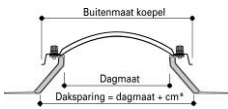

€ 152,00	
----------	--

€ 173,00	
----------	--

€ 525,00	
----------	--

€ 68,00	
---------	--

Plafondafwerking KANTOOR

Telefoon: 043 - 409 35 33  
 Telefax: 043 - 409 35 09  
 info@save2000.nl www.save2000.nl