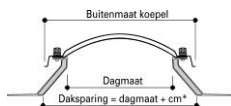

Ventilatie ramen, inbraakbeveiliging en insectenscreen

Anti doorval inbraakbeveiliging Ral 9010 SKG* Politiekeurmerk Veilig Wonen	PVC ventilatie raam inclusief scharnieren en SPINDEL(s) Let Op! exclusief opstand en koepel Solo 1 spindel Tandem 2 spindels		Insectenscreen Solo Tandem

Dagmaat	Advies	Advies	Advies	Advies
40x40	€ 222,00	€ 153,00		€ 152,00
50x50	€ 237,00	€ 162,00		€ 152,00
60x60	€ 255,00	€ 170,00		€ 152,00
70x70	€ 287,00	€ 179,00		€ 167,00
75x75	€ 301,00	€ 180,00		€ 167,00
80x80	€ 320,00	€ 184,00		€ 176,00
90x90	€ 375,00	€ 191,00		€ 184,00
100x100	€ 410,00	€ 215,00		€ 200,00
120x120	€ 541,00		€ 413,00	€ 215,00
130x130	€ 612,00		€ 418,00	€ 248,00
140x140	€ 676,00		€ 436,00	€ 263,00
150x150	€ 740,00		€ 445,00	€ 279,00
160x160	€ 794,00		€ 456,00	€ 295,00
180x180	€ 936,00		€ 524,00	€ 311,00
200x200			€ 556,00	€ 342,00
220x220				
230x230				
250x250				

30x80	€ 239,00	€ 168,00		€ 157,00
30x130	€ 346,00	€ 186,00		€ 210,00
40x70	€ 260,00	€ 166,00		€ 152,00
40x100	€ 295,00	€ 182,00		€ 184,00
50x100	€ 316,00	€ 184,00		€ 189,00
60x90	€ 344,00	€ 180,00		€ 184,00
60x130	€ 411,00	€ 191,00		€ 226,00
70x100	€ 351,00	€ 191,00		€ 200,00
70x130	€ 434,00	€ 204,00		€ 232,00
75x125	€ 441,00	€ 204,00		€ 229,00
75x175	€ 579,00		€ 413,00	€ 282,00
80x130	€ 466,00	€ 198,00		€ 237,00
80x180	€ 601,00		€ 420,00	€ 290,00
80x220	€ 706,00		€ 439,00	€ 332,00
80x250	€ 804,00		€ 504,00	€ 364,00
80x280	€ 880,00		€ 509,00	€ 395,00
90x120	€ 469,00	€ 220,00		€ 232,00
90x150	€ 546,00		€ 407,00	€ 263,00
90x180	€ 634,00		€ 415,00	€ 295,00
100x130	€ 509,00	€ 232,00		€ 248,00
100x150	€ 564,00		€ 410,00	€ 268,00
100x160	€ 609,00		€ 445,00	€ 279,00
100x190	€ 698,00		€ 263,00	€ 263,00
100x200	€ 727,00		€ 437,00	€ 268,00
100x220	€ 775,00		€ 448,00	€ 279,00
100x230	€ 816,00		€ 454,00	€ 284,00
100x250	€ 885,00		€ 506,00	€ 295,00
100x280	€ 974,00		€ 542,00	€ 311,00
120x150	€ 663,00		€ 415,00	€ 263,00
120x180	€ 746,00		€ 428,00	€ 279,00
120x210	€ 857,00		€ 447,00	€ 295,00
130x160	€ 580,00		€ 436,00	€ 279,00
130x190	€ 830,00		€ 448,00	€ 295,00
130x220	€ 942,00		€ 471,00	€ 311,00
130x230	€ 962,00		€ 480,00	€ 316,00
130x250	€ 1.038,00		€ 488,00	€ 327,00
130x280	€ 1.151,00		€ 551,00	€ 342,00