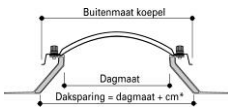

Ronde met PUR geïsoleerde polyester opstanden

	Polyester opstand Type Benelux 15 15 cm hoog plakflens 65 mm U-waarde 1,6 W/m2K dakuitsparing: (=)dakmaat plus 25 cm	Polyester opstand Type EURO 15 15 cm hoog plakflens 120 mm U-waarde 1,1 W/m2K dakuitsparing: (=)dakmaat plus 20 cm	Polyester opstand Type EURO 30 30 cm hoog plakflens 120 mm U-waarde 1,1 W/mm2K dakuitsparing: (=)dakmaat plus 20 cm	Anti doorval inbraakbeveiliging Ral 9010 SKG* Politiekeurmerk Veilig Wonen

dagmaat	Advies		Advies		Advies		Advies	
Ø 40	€ 150,00		€ 185,00		€ 295,00			
Ø 50	€ 171,00		€ 210,00		€ 325,00			
Ø 60	€ 187,00		€ 235,00		€ 376,00		€ 294,00	
Ø 70	€ 215,00		€ 255,00		€ 405,00		€ 329,00	
Ø 80	€ 225,00		€ 270,00		€ 425,00		€ 368,00	
Ø 90	€ 247,00		€ 300,00		€ 500,00		€ 431,00	
Ø 100	€ 265,00		€ 340,00		€ 530,00		€ 471,00	
Ø 120	€ 325,00		€ 385,00		€ 580,00		€ 625,00	
Ø 130	€ 348,00		€ 405,00		€ 640,00		€ 725,00	
Ø 160	€ 415,00		€ 497,00		€ 785,00		€ 913,00	
Ø 180	€ 490,00		€ 570,00		€ 885,00			brut
Ø 200	€ 525,00		€ 630,00		€ 980,00			brut
Ø 250					€ 1.450,00			

Ronde acrylaat (pmma) en slagvaste (pc) daglichtkoepels

	Bolvormig 2- wandig PMMA/PMMA Helder of Opaal U-waarde 2,8 W/m2K L.T.A. helder 85 L.T.A. opaal 78	Bolvormig 3- wandig PMMA/PMMA/PMMA Helder of Opaal U-waarde 1,9 W/m2K L.T.A. helder 78 L.T.A. opaal H.H. 72	Bolvormig 2- wandig PC/PMMA Helder of Opaal U-waarde 2,8 W/m2K L.T.A. helder 85 L.T.A. helder/opaal 46	Bolvormig 2- wandig PC/PC Helder U-waarde 2,8 W/m2K L.T.A. 85

dagmaat	Advies		Advies		Advies		Advies	
Ø 40	€ 140,00		€ 182,00		€ 147,00		€ 200,00	
Ø 50	€ 166,00		€ 220,00		€ 173,00		€ 209,00	
Ø 60	€ 204,00		€ 274,00		€ 212,00		€ 277,00	
Ø 70	€ 243,00		€ 325,00		€ 256,00		€ 340,00	
Ø 80	€ 296,00		€ 399,00		€ 373,00		€ 493,00	
Ø 90	€ 340,00		€ 464,00		€ 441,00		€ 581,00	
Ø 100	€ 351,00		€ 487,00		€ 460,00		€ 630,00	
Ø 120	€ 540,00		€ 751,00		€ 637,00		€ 803,00	
Ø 130	€ 564,00		€ 786,00		€ 736,00		€ 879,00	
Ø 160	€ 1.051,00		€ 1.255,00		€ 1.242,00		€ 1.507,00	
Ø 180	€ 1.402,00		€ 1.897,00		€ 1.710,00		€ 2.033,00	
Ø 200	€ 1.873,00		€ 2.754,00		€ 3.928,00		€ 5.091,00	

Ronde polyester ventilatieramen en PVC dagkantafwerking

	Polyester ventilatieramen SOLO inclusief spindel	Polyester ventilatieramen TANDEM inclusief tandenspindel	PVC dagkantafwerking 60 cm hoog exclusief € 100,-- opstart	PVC dagkantafwerking 100 cm hoog exclusief € 100,-- opstart

dagmaat	Advies		Advies		Advies		Advies	
Ø 40	€ 281,00				€ 264,00		€ 395,00	
Ø 50					€ 304,00		€ 411,00	
Ø 60	€ 376,00				€ 355,00		€ 470,00	
Ø 70	€ 426,00				€ 392,00		€ 498,00	
Ø 80	€ 471,00				€ 430,00		€ 575,00	
Ø 90					€ 478,00		€ 650,00	
Ø 100	€ 522,00				€ 530,00		€ 715,00	
Ø 120					€ 599,00		€ 787,00	
Ø 130			€ 601,00		€ 695,00		€ 935,00	
Ø 160			€ 675,00		€ 875,00		€ 1.170,00	
Ø 180			€ 724,00		€ 1.075,00		€ 1.450,00	
Ø 200			€ 773,00		€ 1.195,00		€ 1.600,00