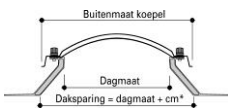

Kunststof met PUR geïsoleerde polyester opstanden

	Polyester opstand Type Benelux 15 cm hoog Plakflens 65 mm U = 1,6 W/mk Dakuitsparing = dagmaat + 25 cm	Polyester opstand Type Euro 15 15 cm hoog plakflens 120 mm U = 1,1 W/mk Dakuitsparing = dagmaat + 20 cm	Polyester opstand Type Euro 30 30 cm hoog plakflens 120 mm U = 1,1 W/mk Dakuitsparing = dagmaat + 20 cm
Dagmaat	Advies	Advies	Advies
30x30	€ 120,00	€ 150,00	
40x40	€ 131,00	€ 161,00	€ 269,00
50x50	€ 147,00	€ 180,00	€ 303,00
55x55	€ 166,00	€ 199,00	€ 318,00
60x60	€ 184,00	€ 208,00	€ 333,00
70x70	€ 195,00	€ 240,00	€ 386,00
75x75	€ 201,00		
80x80	€ 208,00	€ 252,00	€ 401,00
90x90	€ 224,00	€ 286,00	€ 457,00
100x100	€ 235,00	€ 300,00	€ 507,00
105x105	€ 253,00	€ 320,00	€ 525,00
110x110	€ 265,00		
120x120	€ 276,00	€ 370,00	€ 585,00
130x130	€ 301,00	€ 386,00	€ 613,00
140x140	€ 342,00		€ 680,00
150x150	€ 372,00		€ 706,00
160x160	€ 396,00	€ 470,00	€ 753,00
180x180	€ 435,00	€ 529,00	€ 848,00
200x200	€ 506,00	€ 613,00	€ 977,00
220x220	€ 639,00