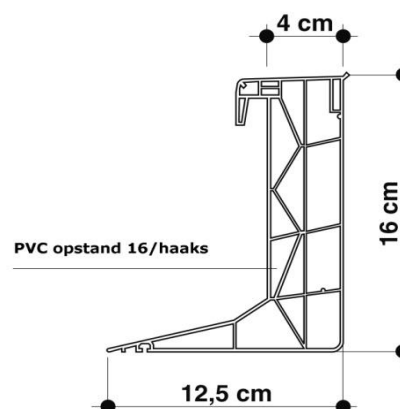

PVC opstand Type PVC 16/20 16 cm hoog Plakflens 45 cm U = 2,5 W/m²K Dakuitsparing = dagmaat + 20 cm		PVC opstand Type 16/haaks 16 cm hoog Plakflens 85 mm U = 1,0 W/m²K Dakuitsparing = gelijk aan dagmaat	
Dagmaat	Advies		Advies	
40x40	€ 102,00		€ 119,00	
50x50	€ 117,00		€ 164,00	
60x60	€ 130,00		€ 184,00	
70x70	€ 139,00		€ 186,00	
75x75	€ 158,00		€ 196,00	
80x80	€ 155,00		€ 213,00	
90x90	€ 166,00		€ 223,00	
100x100	€ 174,00		€ 261,00	
120x120	€ 206,00		€ 294,00	
130x130	€ 223,00		€ 302,00	
140x140	€ 265,00		€ 333,00	
150x150	€ 258,00		€ 366,00	
160x160	€ 273,00		€ 394,00	
180x180	€ 310,00		€ 452,00	
200x200	€ 351,00		€ 529,00	
220x220	€ 431,00		€ 611,00	
30x80	€ 106,00			
30x130	€ 141,00			
40x70	€ 115,00		€ 129,00	
40x100	€ 146,00		€ 186,00	
50x100	€ 153,00		€ 214,00	
60x90	€ 146,00		€ 196,00	
60x130	€ 162,00			
70x100	€ 156,00		€ 226,00	
70x130	€ 150,00		€ 245,00	
75x125	€ 189,00		€ 261,00	
75x175	€ 240,00		€ 285,00	
80x130	€ 175,00		€ 270,00	
80x180	€ 206,00		€ 302,00	
80x220	€ 285,00		€ 346,00	
80x250	€ 275,00			
80x280	€ 343,00			
90x120	€ 175,00			
90x150	€ 200,00			
90x180	€ 212,00			
100x130	€ 197,00		€ 295,00	
100x150	€ 203,00		€ 311,00	
100x160	€ 223,00		€ 320,00	
100x190	€ 210,00		€ 348,00	
100x200	€ 258,00		€ 360,00	
100x220	€ 300,00		€ 400,00	
100x230	€ 310,00		€ 416,00	
100x250	€ 329,00		€ 442,00	
100x280	€ 366,00		€ 517,00	
120x150	€ 227,00			
120x180	€ 238,00			
120x210	€ 260,00			
130x160	€ 273,00		€ 352,00	
130x190	€ 300,00		€ 394,00	
130x220	€ 329,00		€ 436,00	
130x230	€ 340,00		€ 452,00	
130x250	€ 355,00		€ 477,00	
130x280	€ 392,00		€ 641,00