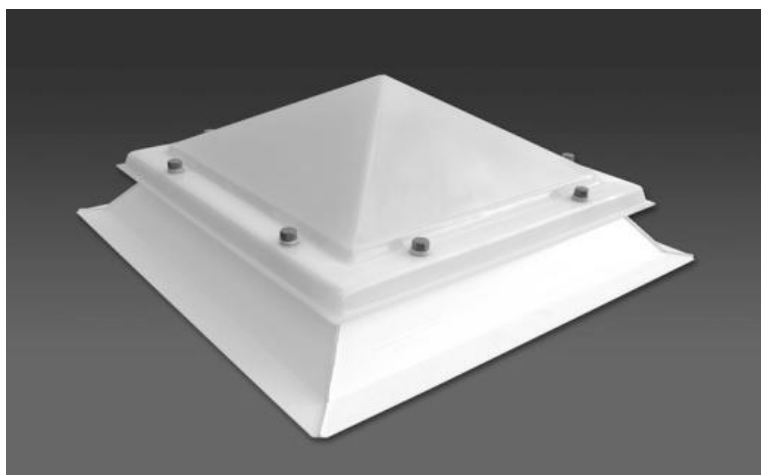

dagmaat	Advies		Advies		Advies		Advies	
40x40	€ 167,00		€ 215,00		€ 176,00		€ 233,00	
50x50	€ 203,00		€ 264,00		€ 220,00		€ 274,00	
60x60	€ 228,00		€ 299,00		€ 255,00		€ 307,00	
70x70	€ 261,00		€ 434,00		€ 309,00		€ 510,00	
80x80	€ 332,00		€ 511,00		€ 427,00		€ 650,00	
90x90	€ 390,00		€ 550,00		€ 511,00		€ 665,00	
100x100	€ 423,00		€ 586,00		€ 562,00		€ 720,00	
110x110	€ 500,00		€ 686,00		€ 671,00		€ 808,00	
120x120	€ 553,00		€ 796,00		€ 774,00		€ 899,00	
130x130	€ 628,00		€ 886,00		€ 874,00		€ 1.046,00	
140x140	€ 747,00		€ 1.088,00		€ 1.067,00		€ 1.408,00	
150x150	€ 976,00		€ 1.322,00		€ 1.147,00		€ 1.474,00	
160x160	€ 1.069,00		€ 1.458,00		€ 1.268,00		€ 1.628,00	
180x180	€ 1.378,00		€ 1.832,00		€ 1.565,00		€ 1.937,00	
200x200	€ 1.934,00		€ 2.718,00					

40x70	€ 236,00		€ 277,00		€ 251,00		€ 382,00	
40x100	€ 295,00		€ 391,00		€ 369,00		€ 426,00	
60x90	€ 306,00		€ 402,00		€ 380,00		€ 427,00	
70x100	€ 335,00		€ 446,00		€ 435,00		€ 514,00	
75x125	€ 401,00		€ 522,00		€ 599,00		€ 737,00	
80x130	€ 531,00		€ 721,00		€ 604,00		€ 664,00	
90x120	€ 531,00		€ 721,00		€ 604,00		€ 664,00	
90x150	€ 635,00		€ 841,00		€ 640,00		€ 787,00	
90x180	€ 721,00		€ 981,00		€ 869,00		€ 959,00	
100x130	€ 627,00		€ 825,00		€ 616,00		€ 781,00	
100x160	€ 699,00		€ 858,00		€ 792,00		€ 926,00	
100x200	€ 852,00		€ 1.132,00		€ 1.100,00		€ 1.152,00	
120x150	€ 826,00		€ 1.132,00		€ 1.116,00		€ 1.275,00	
120x180	€ 935,00		€ 1.295,00		€ 1.323,00		€ 1.521,00	
120x210	€ 1.130,00		€ 1.473,00		€ 1.510,00		€ 1.680,00