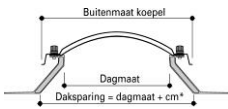

Solar Lighting Tubes

SAVE2000 Solar Lighting Tube 21" 530 mm PLATDAK **Kantoor.** ca. 25 m² Advies

- 2 wandige UV beschermende ACRYLAAT lichtkoepel, pmma/pmma
- 2-wandige polyester geïsoleerde opstand
- 610 mm lange daglichtbuis (super reflecterend) 98 %
- Diameter daglichtbuis 21" (530 mm).
- Witte transitionbox 600 x 600 mm
- Vlakke prismatic diffuser.
- RVS bevestigingsmateriaal.
- Rol Reflectix zelfklevende aluminium tape.
- Maximale dikte van het dak **40** cm (standaardset) (bovenzijde dak tot onderzijde plafond).
- Verlenging mogelijk tot ca. 10 meter (advieslengte).

Complete set

€ 1.055,00	

ACCESSOIRES.

- Verlengbuis 61 cm, werkend 56 cm.
- Verstelbare bocht 0-45° lengte 30 cm, werkend 25 cm
- Daglichtdimmer met draadloze afstandbediening
- Kunstlicht verlichtingsarmatuur
  Inclusief 20 watt spaarlamp

€ 152,00	

€ 173,00	

€ 525,00	

€ 68,00