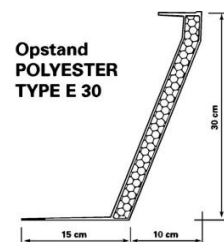

30x80	€ 168,00	€ 191,00	€ 303,00
30x130	€ 232,00	€ 252,00	€ 406,00
40x70	€ 168,00	€ 191,00	€ 303,00
40x100	€ 195,00	€ 233,00	€ 380,00
50x70	€ 172,00		
50x80	€ 182,00		
50x100	€ 201,00		
60x90	€ 218,00		
60x120	€ 231,00		
60x130	€ 241,00	€ 303,00	€ 485,00
70x100	€ 229,00	€ 272,00	€ 432,00
70x130	€ 241,00		
75x125	€ 242,00		
75x175	€ 287,00		
75x225	€ 352,00		
75x275	€ 412,00		
80x130	€ 245,00	€ 311,00	€ 496,00
80x180	€ 322,00	€ 387,00	€ 614,00
80x220	€ 347,00	€ 443,00	€ 706,00
80x230	€ 367,00	€ 465,00	€ 736,00
80x250	€ 390,00		
80x280	€ 432,00	€ 530,00	€ 850,00
90x120	€ 250,00		
90x150	€ 280,00		
90x180	€ 339,00		
100x130	€ 275,00	€ 339,00	€ 543,00
100x150	€ 286,00		
100x160	€ 301,00	€ 387,00	€ 615,00
100x190	€ 344,00		€ 675,00
100x200	€ 352,00	€ 443,00	€ 706,00
100x220	€ 387,00	€ 471,00	€ 754,00
100x230		€ 487,00	€ 778,00
100x250	€ 421,00	€ 515,00	€ 823,00
100x280		€ 560,00	€ 890,00
120x150	€ 305,00		
120x180	€ 362,00		
120x210	€ 399,00	€ 488,00	
130x160	€ 352,00	€ 430,00	€ 680,00