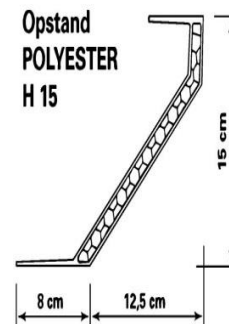

Kunststof met PUR geïsoleerde polyester opstanden

	Polyester opstand Type Benelux 15 cm hoog Plakflens 65 mm U = 1,6 W/mk Dakuitsparing = dagmaat + 25 cm	Polyester opstand Type Euro 15 15 cm hoog plakflens 120 mm U = 1,1 W/mk Dakuitsparing = dagmaat + 20 cm	Polyester opstand Type Euro 30 30 cm hoog plakflens 120 mm U = 1,1 W/mk Dakuitsparing = dagmaat + 20 cm
Dagmaat	Advies	Advies	Advies
30x30	€ 120,00	€ 150,00	
40x40	€ 131,00	€ 161,00	€ 269,00
50x50	€ 147,00	€ 180,00	€ 303,00
55x55	€ 166,00	€ 199,00	€ 318,00
60x60	€ 184,00	€ 208,00	€ 333,00
70x70	€ 195,00	€ 240,00	€ 386,00
75x75	€ 201,00		
80x80	€ 208,00	€ 252,00	€ 401,00
90x90	€ 224,00	€ 286,00	€ 457,00
100x100	€ 235,00	€ 300,00	€ 507,00
105x105	€ 253,00	€ 320,00	€ 525,00
110x110	€ 265,00		
120x120	€ 276,00	€ 370,00	€ 585,00
130x130	€ 301,00	€ 386,00	€ 613,00
140x140	€ 342,00		€ 680,00
150x150	€ 372,00		€ 706,00
160x160	€ 396,00	€ 470,00	€ 753,00
180x180	€ 435,00	€ 529,00	€ 848,00
200x200	€ 506,00	€ 613,00	€ 977,00
220x220	€ 639,00