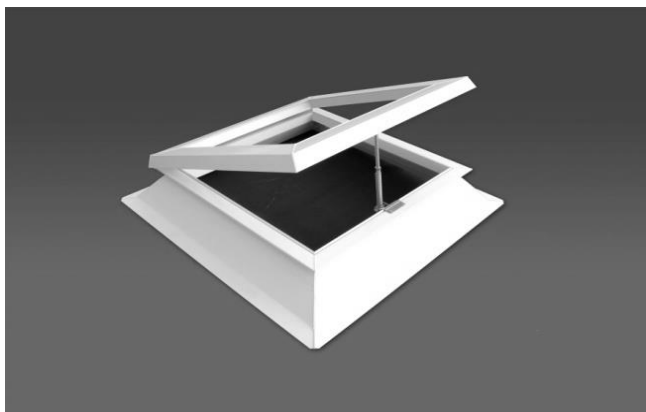

Telefoon: 043 - 409 35 33
Telefax: 043 - 409 35 09
info@save2000.nl www.save2000.nl

Bedienstok	1,0 meter
Bedienstok	1,5 meter
Bedienstok	2,0 meter
Bedienstok	2,5 meter
Bedienstok	3,0 meter
Bedienstok	3,5 meter
Bedienstok	4,0 meter
Telescopische bedienstok	1,00 - 1,80 meter
Telescopische bedienstok	1,75 - 3,00 meter

€ 29,00	
€ 29,00	
€ 38,00	
€ 38,00	
€ 38,00	
€ 38,00	
€ 38,00	
€ 38,00	
€ 45,00	

Ventilatie via opstand

Xpelair ventilator	GX-9 max 750m3/uur
Xpelair ventilator	GX-12 max. 1700 m3 /uur
Electronische bediening	Xpelair ventilator FR22/30
Rolventilator	VT 60/180
Rolventilator	VT 60/270
Ventilatierooster met schuif	20,3- H150- F1

€ 860,00	
€ 1.350,00	
€ 250,00	
€ 415,00	
€ 610,00	
€ 320,00	

Dakbetreding

Klink met kettingen	
Klink met uitzetters	
Klink met gasdrukveren	
Spindel met kettingen	met rood trekkoord
Spindel met uitzetters	met rood trekkoord
Spindel met gasdrukveren	met rood trekkoord
Tandemspindel met uitzetters	met rood trekkoord
Tandemspindel/ gasdrukveren	met rood trekkoord
Klink	
Klink met slot	
Trekkoord met verzwaarde beugel	
Uitzetters	per set
Gasdrukveren	per set 100 N

€ 76,00	
€ 108,00	
€ 147,00	
€ 134,00	
€ 178,00	
€ 216,00	
€ 380,00	
€ 418,00	
€ 28,00	
€ 76,00	
€ 68,00	
€ 80,00	
€ 119,00