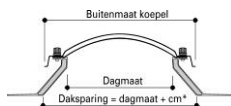

Solar Lighting Tubes

SAVE2000 Solar Lighting Tube 16" **400 mm** PLATDAK **Woning.** ca. **20 m²** Advies

- 2- wandige UV beschermende ACRYLAAT koepel (PMMA/PMMA)
- 2- wandig Polyester glasvezelversterkte opstand, hoogte 200 mm, zijwanden voorzien van 30 mm PUR
  K=0,7 w/m²k, plakflens 120 mm
- Dampdichte laag (EPDM)
- 610 mm lange daglichtbuis (super reflecterend) 98 %
- Diameter daglichtbuis 16" (400 mm).
- Witte ABS plafondring
- Bolle prismatic diffuser.
- Gepatenteerde ABS plafondring met clicksluiting
- RVS bevestigingsmateriaal.
- Rol Reflectix zelfklevende aluminium tape.
- Maximale dikte van het dak 40 cm (standaardset) (bovenzijde dak tot onderzijde plafond).
- Verlenging mogelijk tot ca. 7 meter (advieslengte).

Complete set

€ 729,00	

ACCESSOIRES.

- Verlengbuis 61 cm, werkend 56 cm.
- Verstelbare bocht 0-45° lengte 30 cm
- Werkend 25 cm
- Kunstlicht verlichtingsarmatuur
  Inclusief 20 watt spaarlamp

€ 120,00	

€ 141,00	

€ 68,00	

SAVE2000 Solar Lighting Tube 21" **530 mm** PLATDAK **Woning.** ca. **25 m²** Advies

- 2- wandige UV beschermende ACRYLAAT koepel (PMMA/PMMA)
- 2- wandig Polyester glasvezelversterkte opstand, hoogte 200 mm, zijwanden voorzien van 30 mm PUR
  K= 0,7 W/m²k, plakflens 120 mm.
- Dampdichte laag (EPDM)
- 610 mm lange daglichtbuis (super reflecterend) 98 %
- Diameter daglichtbuis 21"(530 mm)
- Witte aluminium plafondring
- Bolle prismatic diffuser.
- RVS bevestigingsmateriaal.
- Rol Reflectix zelfklevende aluminium tape.
- Maximale dikte van het dak 40 cm (standaardset) (bovenzijde dak tot onderzijde plafond).
- Verlenging mogelijk tot ca. 10 meter (advieslengte).

Complete set

€ 939,00	

ACCESSOIRES.

- Verlengbuis 61 cm, werkend 56 cm.
- Verstelbare bocht 0-45° lengte 30 cm, werkend 25 cm.
- Daglichtdimmer met draadloze afstandbediening
- Kunstlicht verlichtingsarmatuur
  Inclusief 20 watt spaarlamp (100 WATT)

€ 152,00	

€ 173,00	

€ 525,00	

€ 68,00