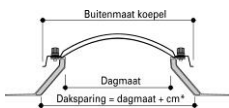

Telefoon: 043 - 409 35 33
Telefax: 043 - 409 35 09
info@save2000.nl www.save2000.nl

Bolvormige acrylaat (pmma) daglichtkoepels

		Bolvormig 2-wandig PMMA/PMMA Helder of Opaal U-waarde 2,8 W/m2K L.T.A. helder 85 L.T.A. opaal 78	Bolvormig 3-wandig PMMA/PMMA/PMMA Helder of Opaal U-waarde 1,9 W/m2K L.T.A. helder 78 L.T.A. opaal H.H. 72	ISO koepel 4-wandig PMMA/PC/PMMA Opaal/helder/opaal U-waarde 1,3 W/m2K L.T.A. 67
enkelwandig op aanvraag				
Dagmaat		Advies	Advies	Advies
130x160		€ 679,00	€ 971,00	
130x190		€ 880,00	€ 1.199,00	
130x200		€ 951,00	€ 1.309,00	
130x220		€ 990,00	€ 1.351,00	
130x230		€ 1.033,00	€ 1.399,00	
130x250		€ 1.128,00	€ 1.639,00	
130x280		€ 1.308,00	€ 1.785,00	
160x190		€ 1.001,00	€ 1.397,00	
160x200		€ 1.044,00	€ 1.531,00	
160x220		€ 1.172,00	€ 1.597,00	
160x250		€ 1.331,00	€ 1.958,00	
160x280		€ 1.496,00	€ 2.121,00