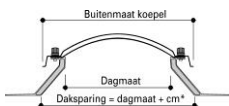

Telefoon: 043 - 409 35 33
Telefax: 043 - 409 35 09
info@save2000.nl www.save2000.nl

Bolvormige slagvaste polycarbonaat daglichtkoepels

		Bolvormig 2- wandig PC/PMMA Helder of Opaal U-waarde 2,8 W/m2K L.T.A. helder 85 L.T.A. helder/opaal 46	Bolvormig 2- wandig PC/PC Helder U-waarde 2,8 W/m2k L.T.A. 85	Bolvormig 3- wandig PC/PMMA/PMMA Helder of Opaal U-waarde 1,9W/m2k L.T.A. helder 78 L.T.A. opaal/H/H 42

enkelwandig op aanvraag

Dagmaat	Advies	Advies	Advies
130x230	€ 1.229,00	€ 1.648,00	€ 1.659,00
130x250	€ 1.318,00	€ 1.793,00	€ 1.810,00
130x280	€ 1.461,00	€ 1.979,00	€ 2.046,00
160x190	€ 1.296,00	€ 1.599,00	€ 1.743,00
160x200	€ 1.402,00	€ 1.732,00	€ 1.908,00
160x220	€ 1.449,00	€ 1.903,00	€ 2.002,00
160x250	€ 1.628,00	€ 2.035,00	€ 2.343,00
160x280	€ 1.727,00	€ 2.365,00	€ 2.497,00