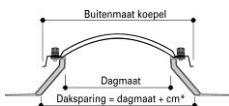

Bolvormige slagvaste polycarbonaat (pc) daglichtkoepels

		Bolvormig 2- wandig PC/PMMA Helder of Opaal U-waarde 2,8 W/m2K L.T.A. helder 85 L.T.A. helder/opaal 46	Bolvormig 2- wandig PC/PC Helder U-waarde 2,8 W/m2k L.T.A. 85	Bolvormig 3- wandig PC/PMMA/PMMA Helder of Opaal U-waarde 1,9W/m2k L.T.A. helder 78 L.T.A. opaal/H/H 42

enkelwandig op aanvraag

Dagmaat	Advies	Advies	Advies
30x30	€ 120,00	€ 159,00	€ 167,00
40x40	€ 126,00	€ 167,00	€ 171,00
50x50	€ 151,00	€ 193,00	€ 206,00
55x55	€ 174,00	€ 212,00	€ 232,00
60x60	€ 182,00	€ 220,00	€ 241,00
70x70	€ 250,00	€ 261,00	€ 332,00
75x75	€ 321,00	€ 377,00	€ 397,00
80x80	€ 328,00	€ 394,00	€ 404,00
90x90	€ 386,00	€ 465,00	€ 483,00
100x100	€ 401,00	€ 516,00	€ 539,00
105x105	€ 426,00	€ 540,00	€ 585,00
110x110	€ 495,00	€ 609,00	€ 624,00
120x120	€ 597,00	€ 693,00	€ 727,00
130x130	€ 674,00	€ 805,00	€ 825,00
140x140	€ 875,00	€ 1.114,00	€ 1.150,00
150x150	€ 883,00	€ 1.134,00	€ 1.176,00
160x160	€ 976,00	€ 1.252,00	€ 1.312,00
180x180	€ 1.231,00	€ 1.605,00	€ 1.688,00
200x200	€ 3.831,00	€ 4.446,00	€ 4.644,00

30x80	€ 167,00	€ 196,00	€ 199,00
30x130	€ 297,00	€ 313,00	€ 397,00
40x70	€ 167,00	€ 196,00	€ 199,00
40x100	€ 225,00	€ 263,00	€ 284,00
50x100	€ 253,00	€ 329,00	€ 341,00
60x90	€ 253,00	€ 329,00	€ 341,00
60x120	€ 330,00	€ 423,00	€ 451,00
60x130	€ 363,00	€ 466,00	€ 484,00
70x100	€ 353,00	€ 402,00	€ 427,00
70x130	€ 429,00	€ 495,00	€ 550,00
75x125	€ 429,00	€ 495,00	€ 550,00
75x175	€ 618,00	€ 715,00	€ 759,00
75x225	€ 816,00	€ 880,00	€ 1.002,00
80x130	€ 461,00	€ 572,00	€ 616,00
80x180	€ 643,00	€ 770,00	€ 813,00
80x220	€ 816,00	€ 880,00	€ 1.002,00
80x230	€ 836,00	€ 896,00	€ 1.034,00
80x250	€ 869,00	€ 925,00	€ 1.140,00
80x280	€ 970,00	€ 1.086,00	€ 1.226,00
90x120	€ 461,00	€ 515,00	€ 535,00
90x150	€ 521,00	€ 609,00	€ 724,00
90x180	€ 600,00	€ 739,00	€ 802,00
100x130	€ 549,00	€ 665,00	€ 682,00
100x150	€ 583,00	€ 661,00	€ 752,00
100x160	€ 608,00	€ 790,00	€ 831,00
100x190	€ 816,00	€ 1.082,00	€ 1.120,00
100x200	€ 811,00	€ 1.025,00	€ 1.075,00
100x220	€ 903,00	€ 1.191,00	€ 1.212,00
100x230	€ 969,00	€ 1.270,00	€ 1.290,00
100x250	€ 1.029,00	€ 1.350,00	€ 1.370,00
100x280	€ 1.168,00	€ 1.452,00	€ 1.578,00
120x150	€ 737,00	€ 851,00	€ 885,00
120x180	€ 896,00	€ 1.026,00	€ 1.111,00
120x210	€ 1.020,00	€ 1.133,00	€ 970,00
130x160	€ 914,00	€ 1.210,00	€ 1.218,00
130x190	€ 1.049,00	€ 1.390,00	€ 1.410,00
130x200	€ 1.122,00	€ 1.430,00	€ 1.540,00
130x220	€ 1.186,00	€ 1.599,00	€ 1.633,00