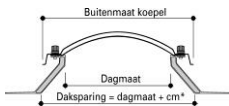

Telefoon: 043 - 409 35 33
Telefax: 043 - 409 35 09
info@save2000.nl www.save2000.nl

Kunststof met PUR geïsoleerde polyester opstanden

	Polyester opstand Type Benelux 15 cm hoog Plakflens 65 mm U = 1,6 W/mk Dakuitsparing = dagmaat + 25 cm	Polyester opstand Type Euro 15 15 cm hoog plakflens 120 mm U = 1,1 W/mk Dakuitsparing = dagmaat + 20 cm	Polyester opstand Type Euro 30 30 cm hoog plakflens 120 mm U = 1,1 W/mk Dakuitsparing = dagmaat + 20 cm
Dagmaat	Advies	Advies	Advies
130x190	€ 387,00	€ 471,00	€ 754,00
130x200	€ 405,00		
130x220	€ 426,00	€ 515,00	€ 825,00
130x230	€ 445,00	€ 530,00	€ 849,00
130x250	€ 454,00	€ 560,00	€ 893,00
130x280	€ 479,00	€ 650,00	€ 1.045,00
160x190	€ 421,00		
160x200	€ 445,00		
160x220	€ 454,00	€ 560,00	€ 920,00
160x250	€ 479,00	€ 649,00	€ 1.045,00
160x280	€ 503,00		€ 1.199,00