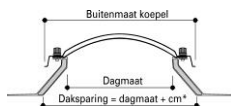

Bolvormige acrylaat (pmma) daglichtkoepels

	Bolvormig 2-wandig PMMA/PMMA Helder of Opaal U-waarde 2,8 W/m2K L.T.A. helder 85 L.T.A. opaal 78	Bolvormig 3-wandig PMMA/PMMA/PMMA Helder of Opaal U-waarde 1,9 W/m2K L.T.A. helder 78 L.T.A. opaal H.H. 72	ISO koepel 4-wandig PMMA/PC/PMMA Opaal/helder/opaal U-waarde 1,3 W/m2K L.T.A. 67
enkelwandig op aanvraag			
Dagmaat	Advies	Advies	Advies
30x30	€ 110,00	€ 154,00	
40x40	€ 119,00	€ 167,00	
50x50	€ 140,00	€ 196,00	
55x55	€ 163,00	€ 214,00	
60x60	€ 168,00	€ 226,00	€ 252,00
70x70	€ 185,00	€ 270,00	€ 301,00
75x75	€ 250,00	€ 328,00	
80x80	€ 263,00	€ 352,00	€ 378,00
90x90	€ 275,00	€ 387,00	
100x100	€ 305,00	€ 510,00	€ 532,00
105x105	€ 329,00	€ 528,00	
110x110	€ 368,00	€ 577,00	
120x120	€ 439,00	€ 602,00	€ 697,00
130x130	€ 497,00	€ 677,00	€ 736,00
140x140	€ 615,00	€ 869,00	
150x150	€ 717,00	€ 1.017,00	
160x160	€ 811,00	€ 1.123,00	€ 1.270,00
180x180	€ 1.069,00	€ 1.479,00	
200x200	€ 1.633,00	€ 2.292,00	
220x220	€ 2.962,00	€ 3.845,00	
230x230	€ 4.931,00	€ 6.930,00	
250x250	€ 5.781,00	€ 8.096,00	

30x80	€ 150,00	€ 199,00	
30x130	€ 205,00	€ 267,00	
40x70	€ 150,00	€ 199,00	
40x100	€ 212,00	€ 276,00	
50x70	€ 173,00	€ 236,00	
50x80	€ 187,00	€ 263,00	
50x100	€ 228,00	€ 307,00	
60x90	€ 250,00	€ 342,00	
60x120	€ 275,00	€ 368,00	
60x130	€ 287,00	€ 398,00	
70x100	€ 266,00	€ 377,00	€ 400,00
70x130	€ 329,00	€ 429,00	
75x125	€ 329,00	€ 429,00	
75x175	€ 449,00	€ 663,00	
75x225	€ 636,00	€ 907,00	
80x130	€ 344,00	€ 473,00	€ 521,00
80x180	€ 460,00	€ 666,00	
80x220	€ 636,00	€ 921,00	
80x230	€ 660,00	€ 951,00	
80x250	€ 718,00	€ 984,00	
80x280	€ 824,00	€ 1.125,00	
90x120	€ 377,00	€ 538,00	
90x150	€ 442,00	€ 627,00	
90x180	€ 531,00	€ 762,00	
100x130	€ 392,00	€ 550,00	€ 572,00
100x150	€ 461,00	€ 652,00	
100x160	€ 466,00	€ 688,00	€ 748,00
100x190	€ 657,00	€ 955,00	
100x200	€ 624,00	€ 922,00	€ 945,00
100x220	€ 750,00	€ 1.088,00	
100x230	€ 820,00	€ 1.150,00	
100x250	€ 885,00	€ 1.231,00	
100x280	€ 1.017,00	€ 1.424,00	
120x150	€ 605,00	€ 881,00	
120x180	€ 691,00	€ 1.009,00	
120x210	€ 811,00	€ 1.131,00