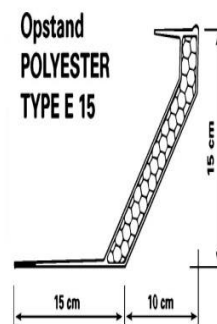

30x80	€ 168,00	€ 191,00	€ 303,00
30x130	€ 232,00	€ 252,00	€ 406,00
40x70	€ 168,00	€ 191,00	€ 303,00
40x100	€ 195,00	€ 233,00	€ 380,00
50x70	€ 172,00		
50x80	€ 182,00		
50x100	€ 201,00		
60x90	€ 218,00		
60x120	€ 231,00		
60x130	€ 241,00	€ 303,00	€ 485,00
70x100	€ 229,00	€ 272,00	€ 432,00
70x130	€ 241,00		
75x125	€ 242,00		
75x175	€ 287,00		
75x225	€ 352,00		
75x275	€ 412,00		
80x130	€ 245,00	€ 311,00	€ 496,00
80x180	€ 322,00	€ 387,00	€ 614,00
80x220	€ 347,00	€ 443,00	€ 706,00
80x230	€ 367,00	€ 465,00	€ 736,00
80x250	€ 390,00		
80x280	€ 432,00	€ 530,00	€ 850,00
90x120	€ 250,00		
90x150	€ 280,00		
90x180	€ 339,00		
100x130	€ 275,00	€ 339,00	€ 543,00
100x150	€ 286,00		
100x160	€ 301,00	€ 387,00	€ 615,00
100x190	€ 344,00		€ 675,00
100x200	€ 352,00	€ 443,00	€ 706,00
100x220	€ 387,00	€ 471,00	€ 754,00
100x230		€ 487,00	€ 778,00
100x250	€ 421,00	€ 515,00	€ 823,00
100x280		€ 560,00	€ 890,00
120x150	€ 305,00		
120x180	€ 362,00		
120x210	€ 399,00	€ 488,00	
130x160	€ 352,00	€ 430,00	€ 680,00