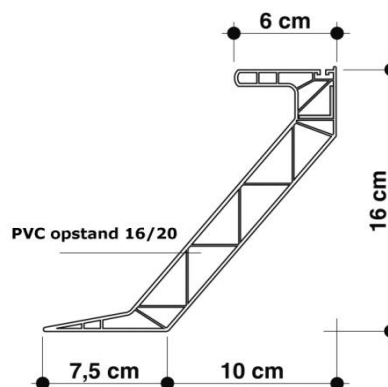

PVC opstand Type PVC 16/20 16 cm hoog Plakflens 45 cm U = 2,5 W/m²K Dakuitsparing = dagmaat + 20 cm		PVC opstand Type 16/haaks 16 cm hoog Plakflens 85 mm U = 1,0 W/m²K Dakuitsparing = gelijk aan dagmaat	
Dagmaat	Advies		Advies	
40x40	€ 102,00		€ 119,00	
50x50	€ 117,00		€ 164,00	
60x60	€ 130,00		€ 184,00	
70x70	€ 139,00		€ 186,00	
75x75	€ 158,00		€ 196,00	
80x80	€ 155,00		€ 213,00	
90x90	€ 166,00		€ 223,00	
100x100	€ 174,00		€ 261,00	
120x120	€ 206,00		€ 294,00	
130x130	€ 223,00		€ 302,00	
140x140	€ 265,00		€ 333,00	
150x150	€ 258,00		€ 366,00	
160x160	€ 273,00		€ 394,00	
180x180	€ 310,00		€ 452,00	
200x200	€ 351,00		€ 529,00	
220x220	€ 431,00		€ 611,00	
30x80	€ 106,00			
30x130	€ 141,00			
40x70	€ 115,00		€ 129,00	
40x100	€ 146,00		€ 186,00	
50x100	€ 153,00		€ 214,00	
60x90	€ 146,00		€ 196,00	
60x130	€ 162,00			
70x100	€ 156,00		€ 226,00	
70x130	€ 150,00		€ 245,00	
75x125	€ 189,00		€ 261,00	
75x175	€ 240,00		€ 285,00	
80x130	€ 175,00		€ 270,00	
80x180	€ 206,00		€ 302,00	
80x220	€ 285,00		€ 346,00	
80x250	€ 275,00			
80x280	€ 343,00			
90x120	€ 175,00			
90x150	€ 200,00			
90x180	€ 212,00			
100x130	€ 197,00		€ 295,00	
100x150	€ 203,00		€ 311,00	
100x160	€ 223,00		€ 320,00	
100x190	€ 210,00		€ 348,00	
100x200	€ 258,00		€ 360,00	
100x220	€ 300,00		€ 400,00	
100x230	€ 310,00		€ 416,00	
100x250	€ 329,00		€ 442,00	
100x280	€ 366,00		€ 517,00	
120x150	€ 227,00			
120x180	€ 238,00			
120x210	€ 260,00			
130x160	€ 273,00		€ 352,00	
130x190	€ 300,00		€ 394,00	
130x220	€ 329,00		€ 436,00	
130x230	€ 340,00		€ 452,00	
130x250	€ 355,00		€ 477,00	
130x280	€ 392,00		€ 641,00