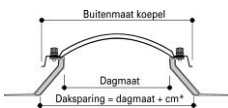

Piramide daglichtkoepels acrylaat (pmma) en slagvast (pc)

	Piramidevormig 2- wandig PMMA/PMMA Helder of Opaal U-waarde 2,8 W/m2K L.T.A. helder 85 L.T.A. opaal 78	Piramidevormig 3- wandig PMMA/PMMA/PMMA Helder of Opaal u-waarde 1,9 W/m2K L.T.A. helder 78 L.T.A. opaal H.H. 72	Piramidevormig 2- wandig PC/PMMA Helder of Opaal U-waarde 2,8 W/m2K L.T.A. helder 85 L.T.A. helder/opaal 46	Piramidevormig 2- wandig PC/PC Helder U-waarde 2,8 W/m2k L.T.A. 85

dagmaat	Advies		Advies		Advies		Advies	
40x40	€ 167,00		€ 215,00		€ 176,00		€ 233,00	
50x50	€ 203,00		€ 264,00		€ 220,00		€ 274,00	
60x60	€ 228,00		€ 299,00		€ 255,00		€ 307,00	
70x70	€ 261,00		€ 434,00		€ 309,00		€ 510,00	
80x80	€ 332,00		€ 511,00		€ 427,00		€ 650,00	
90x90	€ 390,00		€ 550,00		€ 511,00		€ 665,00	
100x100	€ 423,00		€ 586,00		€ 562,00		€ 720,00	
110x110	€ 500,00		€ 686,00		€ 671,00		€ 808,00	
120x120	€ 553,00		€ 796,00		€ 774,00		€ 899,00	
130x130	€ 628,00		€ 886,00		€ 874,00		€ 1.046,00	
140x140	€ 747,00		€ 1.088,00		€ 1.067,00		€ 1.408,00	
150x150	€ 976,00		€ 1.322,00		€ 1.147,00		€ 1.474,00	
160x160	€ 1.069,00		€ 1.458,00		€ 1.268,00		€ 1.628,00	
180x180	€ 1.378,00		€ 1.832,00		€ 1.565,00		€ 1.937,00	
200x200	€ 1.934,00		€ 2.718,00					

40x70	€ 236,00		€ 277,00		€ 251,00		€ 382,00	
40x100	€ 295,00		€ 391,00		€ 369,00		€ 426,00	
60x90	€ 306,00		€ 402,00		€ 380,00		€ 427,00	
70x100	€ 335,00		€ 446,00		€ 435,00		€ 514,00	
75x125	€ 401,00		€ 522,00		€ 599,00		€ 737,00	
80x130	€ 531,00		€ 721,00		€ 604,00		€ 664,00	
90x120	€ 531,00		€ 721,00		€ 604,00		€ 664,00	
90x150	€ 635,00		€ 841,00		€ 640,00		€ 787,00	
90x180	€ 721,00		€ 981,00		€ 869,00		€ 959,00	
100x130	€ 627,00		€ 825,00		€ 616,00		€ 781,00	
100x160	€ 699,00		€ 858,00		€ 792,00		€ 926,00	
100x200	€ 852,00		€ 1.132,00		€ 1.100,00		€ 1.152,00	
120x150	€ 826,00		€ 1.132,00		€ 1.116,00		€ 1.275,00	
120x180	€ 935,00		€ 1.295,00		€ 1.323,00		€ 1.521,00	
120x210	€ 1.130,00		€ 1.473,00		€ 1.510,00		€ 1.680,00