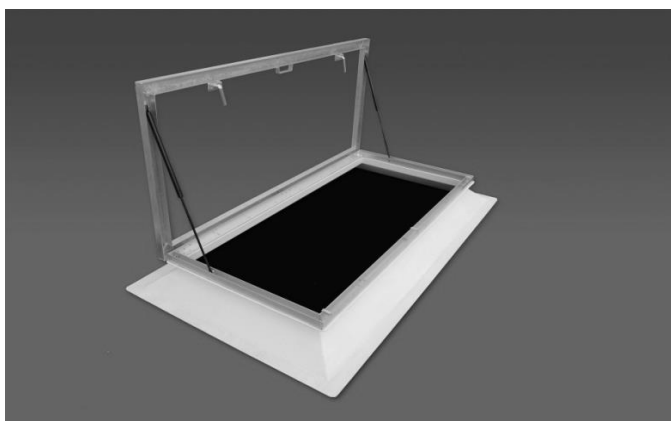

## Dakbetreding, vluchtluik en Rook Warmte Afvoer

**Wij maken graag een offerte voor u.**

Electrische dakbedtreding is mogelijk tot max. 130 x 230