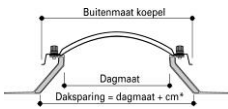

Onderhoudsvorschriften Lichtkoepels

·Daglichtkoepels niet in aanraking brengen met producten die niet geschikt zijn voor acrylaat en polycarbonaat, b.v. siliconen, houtbeschermers, lijmen afdichtingsband, chemische dampen.

·Uitsluitend reinigen met **water** en **groene zeep**, steeds overvloedig afspoelen. Diversen andere schoonmaakmiddelen veroorzaken scheurvorming in het materiaal (craquelé).

Tips om condens te voorkomen bij daglichtkoepels:

1.Plaats geen vochtveroorzakers onder de lichtkoepel, zoals planten, wasmachines en drogers.

2.Het is noodzakelijk, ook voor uw gezondheid, om voldoende te ventileren. Bijzondere aandacht verdienen badkamers, keukens, bijkeukens en serres, omdat deze meestal een extra hoge luchtvochtigheid kennen.

Condensatie valt niet onder de garantievoorwaarden.

Montagetips voor daglichtkoepels

·Gebruik steeds en uitsluiten het door ons bijgeleverd bevestigingsmateriaal

·Bevestig de daglichtkoepel kruisgewijs en niet te hard aandraaien (vast=vast).

·Gebruik nooit silicone, PVC of PUR als afdichting tussen koepel en opstand.

·Om vervorming van de daglichtkoepel en schade aan uw dak door hitte te voorkomen, deze nooit vlak op de dakbedekking leggen.

Montagetips voor PVC en polyester dakopstanden

·De onderflens van de opstand om de 30 cm vastschroeven (niet bijgeleverd) op de ondergrond.

·De dakbedekking aanbrengen, volgens de voorschriften van de toplaagfabrikant, tot in onderste hoek van de bovenflens.

·De afstand tussen bovenzijde van de dakbedekking en de bovenzijde van de opstand moet tenminste 150 mm zijn.

·Indien er een andere opstand wordt gebruikt (b.v. hout) vervalt onze garantie op de daglichtkoepel.

·Bij PVC opstanden nooit rechtstreeks op de opstand branden om vervorming