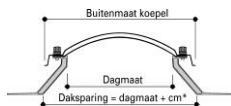

Kunststof met **PUR** geïsoleerde **polyester** opstanden

	Polyester opstand Type Benelux 15 cm hoog Plakflens 65 mm U = 1,6 W/mk Dakuitsparing = dagmaat + 25 cm	Polyester opstand Type Euro 15 15 cm hoog plakflens 120 mm U = 1,1 W/mk Dakuitsparing = dagmaat + 20 cm	Polyester opstand Type Euro 30 30 cm hoog plakflens 120 mm U = 1,1 W/mk Dakuitsparing = dagmaat + 20 cm
Dagmaat	Advies	Advies	Advies
130x190	€ 387,00	€ 471,00	€ 754,00
130x200	€ 405,00		
130x220	€ 426,00	€ 515,00	€ 825,00
130x230	€ 445,00	€ 530,00	€ 849,00
130x250	€ 454,00	€ 560,00	€ 893,00
130x280	€ 479,00	€ 650,00	€ 1.045,00
160x190	€ 421,00		
160x200	€ 445,00		
160x220	€ 454,00	€ 560,00	€ 920,00
160x250	€ 479,00	€ 649,00	€ 1.045,00
160x280	€ 503,00		€ 1.199,00