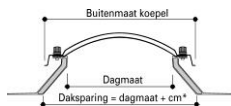

Solar Lichtina Tubes

12" 300 mm

16" 400 mm

21" 530 mm

21" 530 mm versterkt aan de onderzijde van het dak

21" 530 mm versterkt aan de bovenzijde van het dak

21" 530 mm met transit box in systeemplafond

Solar Lighting Tubes