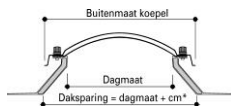

Solar Lighting Tubes

SAVE2000 Solar Lighting Tube 21" 530 mm PLATDAK **Kantoor.** ca. 25 m² Advies

- 2 wandige UV beschermende ACRYLAAT lichtkoepel, pmma/pmma
- 2-wandige polyester geïsoleerde opstand
- 610 mm lange daglichtbuis (super reflecterend) 98 %
- Diameter daglichtbuis 21" (530 mm).
- Witte transitionbox 600 x 600 mm
- Vlakke prismatic diffuser.
- RVS bevestigingsmateriaal.
- Rol Reflectix zelfklevende aluminium tape.
- Maximale dikte van het dak **40** cm (standaardset) (bovenzijde dak tot onderzijde plafond).
- Verlenging mogelijk tot ca. 10 meter (advieslengte).

Complete set

€ 1,005,00	

ACCESOIRES.

- Verlengbuis 61 cm, werkend 56 cm.
- Verstelbare bocht 0-45° lengte 30 cm, werkend 25 cm
- Daglichtdimmer met draadloze afstandbediening
- Kunstlicht verlichtingsarmatuur
  Inclusief 20 watt spaarlamp

€ 145,00	

€ 165,00	

€ 525,00	

€ 58,00	

SAVE2000 Solar Lighting Tube 21" 530 mm PLATDAK **Magazijn** ca. 25 m² Advies

- 2-wandige UV beschermenden ACRYLAAT lichtkoepel, PMMA/PMMA
- 2-wandige polyester geïsoleerde opstand
- 610 mm lange daglichtbuis (super reflecterend) 98 %
- Diameter daglichtbuis 21" (530 mm).
- Aluminium plafondring
- Bolle prismatic diffuser.
- RVS bevestigingsmateriaal.
- Rol Reflectix zelfklevende aluminium tape.
- Maximale dikte van het dak 40 cm (standaardset) (bovenzijde dak tot onderzijde plafond).
- Verlenging mogelijk tot ca. 10 meter (advieslengte).

Complete set

€ 875,00	

ACCESOIRES.

- Verlengbuis 61 cm, werkend 56 cm.
- Verstelbare bocht 0-45° lengte 30 cm
- Daglichtdimmer met draadloze afstandbediening
- Kunstlicht verlichtingsarmatuur
  Inclusief 20 watt spaarlamp

€ 145,00	

€ 165,00	

€ 525,00	

€ 58,00