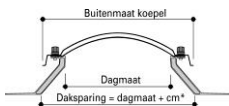

Kunststof met PUR geïsoleerde polyester opstanden

	Polyester opstand Type Benelux 15 cm hoog Plakflens 65 mm U = 1,6 W/mk Dakuitsparing = dagmaat + 25 cm	Polyester opstand Type Euro 15 15 cm hoog plakflens 120 mm U = 1,1 W/mk Dakuitsparing = dagmaat + 20 cm	Polyester opstand Type Euro 30 30 cm hoog plakflens 120 mm U = 1,1 W/mk Dakuitsparing = dagmaat + 20 cm
Dagmaat	Advies	Advies	Advies
30x30	€ 120,00	€ 150,00	
40x40	€ 131,00	€ 161,00	€ 269,00
50x50	€ 147,00	€ 180,00	€ 303,00
55x55	€ 166,00	€ 199,00	€ 318,00
60x60	€ 184,00	€ 208,00	€ 333,00
70x70	€ 195,00	€ 240,00	€ 386,00
75x75	€ 201,00		
80x80	€ 208,00	€ 252,00	€ 401,00
90x90	€ 224,00	€ 286,00	€ 457,00
100x100	€ 235,00	€ 300,00	€ 507,00
105x105	€ 253,00	€ 320,00	€ 525,00
110x110	€ 265,00		
120x120	€ 276,00	€ 370,00	€ 585,00
130x130	€ 301,00	€ 386,00	€ 613,00
140x140	€ 342,00		€ 680,00
150x150	€ 372,00		€ 706,00
160x160	€ 396,00	€ 470,00	€ 753,00
180x180	€ 435,00	€ 529,00	€ 848,00
200x200	€ 506,00	€ 613,00	€ 977,00
220x220	€ 639,00