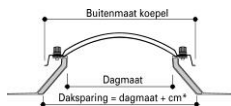

Kunststof met **PUR** geïsoleerde **polyester renovatie** opstanden

PRIJZEN OP AANVRAAG

Kunststof **PVC** opstanden

	PVC opstand Type PVC 16/20 16 cm hoog Plakflens 45 cm U = 2,5 W/m ² K Dakuitsparing = dagmaat + 20 cm		PVC opstand Type 16/haaks 16 cm hoog Plakflens 85 mm U = 1,0 W/m ² K Dakuitsparing = gelijk aan dagmaat	
Dagmaat	Advies		Advies	
40x40	€ 102,00		€ 119,00	
50x50	€ 117,00		€ 164,00	
60x60	€ 130,00		€ 184,00	
70x70	€ 139,00		€ 186,00	
75x75	€ 158,00		€ 196,00	
80x80	€ 155,00		€ 213,00	
90x90	€ 166,00		€ 223,00	
100x100	€ 174,00		€ 261,00	
120x120	€ 206,00		€ 294,00	
130x130	€ 223,00		€ 302,00	
140x140	€ 265,00		€ 333,00	
150x150	€ 258,00		€ 366,00	
160x160	€ 273,00		€ 394,00	
180x180	€ 310,00		€ 452,00	
200x200	€ 351,00		€ 529,00	
220x220	€ 431,00		€ 611,00	
30x80	€ 106,00			
30x130	€ 141,00			
40x70	€ 115,00		€ 129,00	
40x100	€ 146,00		€ 186,00	
50x100	€ 153,00		€ 214,00	
60x90	€ 146,00		€ 196,00	
60x130	€ 162,00			
70x100	€ 156,00		€ 226,00	
70x130	€ 150,00		€ 245,00	
75x125	€ 189,00		€ 261,00	
75x175	€ 240,00		€ 285,00	
80x130	€ 175,00		€ 270,00	
80x180	€ 206,00		€ 302,00	
80x220	€ 285,00		€ 346,00	
80x250	€ 275,00			
80x280	€ 343,00			
90x120	€ 175,00			
90x150	€ 200,00			
90x180	€ 212,00			
100x130	€ 197,00		€ 295,00	
100x150	€ 203,00		€ 311,00	
100x160	€ 223,00		€ 320,00	
100x190	€ 210,00		€ 348,00	
100x200	€ 258,00		€ 360,00	
100x220	€ 300,00		€ 400,00	
100x230	€ 310,00		€ 416,00	
100x250	€ 329,00		€ 442,00	
100x280	€ 366,00		€ 517,00	
120x150	€ 227,00			
120x180	€ 238,00			
120x210	€ 260,00			
130x160	€ 273,00		€ 352,00	
130x190	€ 300,00		€ 394,00	
130x220	€ 329,00		€ 436,00	
130x230	€ 340,00		€ 452,00	
130x250	€ 355,00		€ 477,00	
130x280	€ 392,00		€ 641,00	