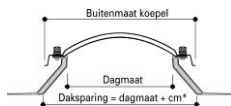

Ventilatie ramen, **inbraakbeveiliging** en insectenscreen

Anti doorval inbraakbeveiliging Ral 9010 SKG* Politiekeurmerk Veilig Wonen	PVC ventilatie raam inclusief scharnieren en SPINDEL(s) Let Op! exclusief opstand en koepel Solo 1 spindel Tandem 2 spindels		Insectenscreen Solo Tandem

Dagmaat	Advies		Advies		Advies		Advies
40x40	€ 222,00		€ 153,00				€ 152,00
50x50	€ 237,00		€ 162,00				€ 152,00
60x60	€ 255,00		€ 170,00				€ 152,00
70x70	€ 287,00		€ 179,00				€ 152,00
75x75	€ 301,00		€ 180,00				€ 167,00
80x80	€ 320,00		€ 184,00				€ 176,00
90x90	€ 375,00		€ 191,00				€ 184,00
100x100	€ 410,00		€ 215,00				€ 200,00
120x120	€ 541,00				€ 413,00		€ 215,00
130x130	€ 612,00				€ 418,00		€ 248,00
140x140	€ 676,00				€ 436,00		€ 263,00
150x150	€ 740,00				€ 445,00		€ 279,00
160x160	€ 794,00				€ 456,00		€ 295,00
180x180	€ 936,00				€ 524,00		€ 311,00
200x200					€ 556,00		€ 342,00
220x220							
230x230							
250x250							

30x80	€ 239,00		€ 168,00				€ 157,00
30x130	€ 346,00		€ 186,00				€ 210,00
40x70	€ 260,00		€ 166,00				€ 152,00
40x100	€ 295,00		€ 182,00				€ 184,00
50x100	€ 316,00		€ 184,00				€ 189,00
60x90	€ 344,00		€ 180,00				€ 184,00
60x130	€ 411,00		€ 191,00				€ 226,00
70x100	€ 351,00		€ 191,00				€ 200,00
70x130	€ 434,00		€ 204,00				€ 232,00
75x125	€ 441,00		€ 204,00				€ 229,00
75x175	€ 579,00				€ 413,00		€ 282,00
80x130	€ 466,00		€ 198,00				€ 237,00
80x180	€ 601,00				€ 420,00		€ 290,00
80x220	€ 706,00				€ 439,00		€ 332,00
80x250	€ 804,00				€ 504,00		€ 364,00
80x280	€ 880,00				€ 509,00		€ 395,00
90x120	€ 469,00		€ 220,00				€ 232,00
90x150	€ 546,00				€ 407,00		€ 263,00
90x180	€ 634,00				€ 415,00		€ 295,00
100x130	€ 509,00		€ 232,00				€ 248,00
100x150	€ 564,00				€ 410,00		€ 268,00
100x160	€ 609,00				€ 445,00		€ 279,00
100x190	€ 698,00				€ 263,00		€ 263,00
100x200	€ 727,00				€ 437,00		€ 268,00
100x220	€ 775,00				€ 448,00		€ 279,00
100x230	€ 816,00				€ 454,00		€ 284,00
100x250	€ 885,00				€ 506,00		€ 295,00
100x280	€ 974,00				€ 542,00		€ 311,00
120x150	€ 663,00				€ 415,00		€ 263,00
120x180	€ 746,00				€ 428,00		€ 279,00
120x210	€ 857,00				€ 447,00		€ 295,00
130x160	€ 580,00				€ 436,00		€ 279,00
130x190	€ 830,00				€ 448,00		€ 295,00
130x220	€ 942,00				€ 471,00		€ 311,00
130x230	€ 962,00				€ 480,00		€ 316,00
130x250	€ 1.038,00				€ 488,00		€ 327,00
130x280	€ 1.151,00				€ 551,00		€ 342,00