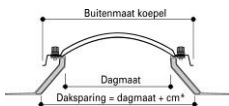

Bolvormige slagvaste **polycarbonaat** daglichtkoepels

		Bolvormig 2- wandig PC/PMMA Helder of Opaal U-waarde 2,8 W/m2K L.T.A. helder 85 L.T.A. helder/opaal 46	Bolvormig 2- wandig PC/PC Helder U-waarde 2,8 W/m2k L.T.A. 85	Bolvormig 3- wandig PC/PMMA/PMMA Helder of Opaal U-waarde 1,9W/m2k L.T.A. helder 78 L.T.A. opaal/H/H 42

enkelwandig op aanvraag

Dagmaat	Advies	Advies	Advies
130x230	€ 1.117,00	€ 1.498,00	€ 1.508,00
130x250	€ 1.198,00	€ 1.630,00	€ 1.646,00
130x280	€ 1.328,00	€ 1.799,00	€ 1.860,00
160x190	€ 1.178,00	€ 1.454,00	€ 1.585,00
160x200	€ 1.275,00	€ 1.575,00	€ 1.735,00
160x220	€ 1.317,00	€ 1.730,00	€ 1.820,00
160x250	€ 1.480,00	€ 1.850,00	€ 2.130,00
160x280	€ 1.570,00	€ 2.150,00	€ 2.270,00