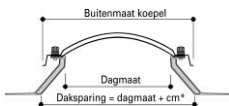

Kunststof **PVC** opstanden

	PVC opstand Type PVC 16/20 16 cm hoog Plakflens 45 cm U = 2,5 W/m²K Dakuitsparing = dagmaat + 20 cm		PVC opstand Type 16/haaks 16 cm hoog Plakflens 85 mm U = 1,0 W/m²K Dakuitsparing = gelijk aan dagmaat	
Dagmaat	Advies		Advies	
40x40	€ 102,00		€ 119,00	
50x50	€ 117,00		€ 164,00	
60x60	€ 130,00		€ 184,00	
70x70	€ 139,00		€ 186,00	
75x75	€ 158,00		€ 196,00	
80x80	€ 155,00		€ 213,00	
90x90	€ 166,00		€ 223,00	
100x100	€ 174,00		€ 261,00	
120x120	€ 206,00		€ 294,00	
130x130	€ 223,00		€ 302,00	
140x140	€ 265,00		€ 333,00	
150x150	€ 258,00		€ 366,00	
160x160	€ 273,00		€ 394,00	
180x180	€ 310,00		€ 452,00	
200x200	€ 351,00		€ 529,00	
220x220	€ 431,00		€ 611,00	
30x80	€ 106,00			
30x130	€ 141,00			
40x70	€ 115,00		€ 129,00	
40x100	€ 146,00		€ 186,00	
50x100	€ 153,00		€ 214,00	
60x90	€ 146,00		€ 196,00	
60x130	€ 162,00			
70x100	€ 156,00		€ 226,00	
70x130	€ 150,00		€ 245,00	
75x125	€ 189,00		€ 261,00	
75x175	€ 240,00		€ 285,00	
80x130	€ 175,00		€ 270,00	
80x180	€ 206,00		€ 302,00	
80x220	€ 285,00		€ 346,00	
80x250	€ 275,00			
80x280	€ 343,00			
90x120	€ 175,00			
90x150	€ 200,00			
90x180	€ 212,00			
100x130	€ 197,00		€ 295,00	
100x150	€ 203,00		€ 311,00	
100x160	€ 223,00		€ 320,00	
100x190	€ 210,00		€ 348,00	
100x200	€ 258,00		€ 360,00	
100x220	€ 300,00		€ 400,00	
100x230	€ 310,00		€ 416,00	
100x250	€ 329,00		€ 442,00	
100x280	€ 366,00		€ 517,00	
120x150	€ 227,00			
120x180	€ 238,00			
120x210	€ 260,00			
130x160	€ 273,00		€ 352,00	
130x190	€ 300,00		€ 394,00	
130x220	€ 329,00		€ 436,00	
130x230	€ 340,00		€ 452,00	
130x250	€ 355,00		€ 477,00	
130x280	€ 392,00		€ 641,00