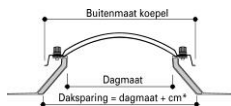

Toebehoren ventilatie, dakbetreding

Ventilatie

Solospindel	135-PB
Tandem spindel	154-TPB met tussenstuk
Elektrische spindel	solo 230 V 300 mm open E30W
Elektrische spindel	tandem 230 V 300 mm open 2x E30W
Afstandsbediening	elektromotor 230 V
Kettingmotor	solo 230 V 400 mm open 150N
Kettingmotor	solo 230 V 600 mm open 400N
Kettingmotor	tandem 230 V 400 mm open 2x 300N KR10B
Schakelaar inbouw	Jaloezie
Schakelaar opbouw	Jaloezie

Advies	
€ 45,00	
€ 188,00	
€ 365,00	
€ 735,00	
€ 289,00	
€ 335,00	
€ 568,00	
€ 885,00	
€ 55,00	
€ 65,00	

Bevestigingsbeugels	Onder-plus bovenbeugel met boutje en moer

€ 12,00	

Bedienstok	1,0 meter
Bedienstok	1,5 meter
Bedienstok	2,0 meter
Bedienstok	2,5 meter
Bedienstok	3,0 meter
Bedienstok	3,5 meter
Bedienstok	4,0 meter
Telescopische bedienstok	1,00 - 1,80 meter
Telescopische bedienstok	1,75 - 3,00 meter

€ 29,00	
€ 29,00	
€ 38,00	
€ 38,00	
€ 38,00	
€ 38,00	
€ 38,00	
€ 38,00	
€ 45,00	

Ventilatie via opstand

Xpelair ventilator	GX-9 max 750m3/uur
Xpelair ventilator	GX-12 max. 1700 m3 /uur
Electronische bediening	Xpelair ventilator FR22/30
Rolventilator	VT 60/180
Rolventilator	VT 60/270
Ventilatierooster met schuif	20,3- H150- F1

€ 860,00	
€ 1.350,00	
€ 250,00	
€ 415,00	
€ 610,00	
€ 320,00	

Dakbetreding

Klink met kettingen	
Klink met uitzetters	
Klink met gasdrukveren	
Spindel met kettingen	met rood trekkoord
Spindel met uitzetters	met rood trekkoord
Spindel met gasdrukveren	met rood trekkoord
Tandemspindel met uitzetters	met rood trekkoord
Tandemspindel/ gasdrukveren	met rood trekkoord
Klink	
Klink met slot	
Trekkoord met verzwaarde beugel	
Uitzetters	per set
Gasdrukveren	per set 100 N

€ 76,00	
€ 108,00	
€ 147,00	
€ 134,00	
€ 178,00	
€ 216,00	
€ 380,00	
€ 418,00	
€ 28,00	
€ 76,00	
€ 68,00	
€ 80,00	
€ 119,00