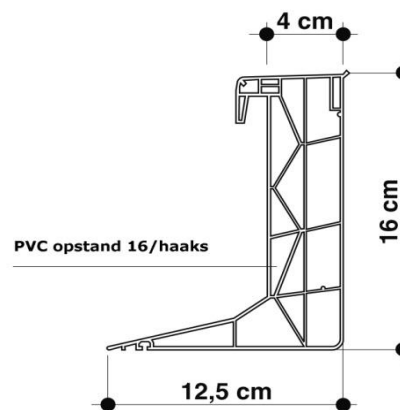

PVC opstand Type PVC 16/20 16 cm hoog Plakflens 45 cm U = 2,5 W/m²K Dakuitsparing = dagmaat + 20 cm		PVC opstand Type 16/haaks 16 cm hoog Plakflens 85 mm U = 1,0 W/m²K Dakuitsparing = gelijk aan dagmaat	
Dagmaat	Advies		Advies	
40x40	€ 102,00		€ 119,00	
50x50	€ 117,00		€ 164,00	
60x60	€ 130,00		€ 184,00	
70x70	€ 139,00		€ 186,00	
75x75	€ 158,00		€ 196,00	
80x80	€ 155,00		€ 213,00	
90x90	€ 166,00		€ 223,00	
100x100	€ 174,00		€ 261,00	
120x120	€ 206,00		€ 294,00	
130x130	€ 223,00		€ 302,00	
140x140	€ 265,00		€ 333,00	
150x150	€ 258,00		€ 366,00	
160x160	€ 273,00		€ 394,00	
180x180	€ 310,00		€ 452,00	
200x200	€ 351,00		€ 529,00	
220x220	€ 431,00		€ 611,00	
30x80	€ 106,00			
30x130	€ 141,00			
40x70	€ 115,00		€ 129,00	
40x100	€ 146,00		€ 186,00	
50x100	€ 153,00		€ 214,00	
60x90	€ 146,00		€ 196,00	
60x130	€ 162,00			
70x100	€ 156,00		€ 226,00	
70x130	€ 150,00		€ 245,00	
75x125	€ 189,00		€ 261,00	
75x175	€ 240,00		€ 285,00	
80x130	€ 175,00		€ 270,00	
80x180	€ 206,00		€ 302,00	
80x220	€ 285,00		€ 346,00	
80x250	€ 275,00			
80x280	€ 343,00			
90x120	€ 175,00			
90x150	€ 200,00			
90x180	€ 212,00			
100x130	€ 197,00		€ 295,00	
100x150	€ 203,00		€ 311,00	
100x160	€ 223,00		€ 320,00	
100x190	€ 210,00		€ 348,00	
100x200	€ 258,00		€ 360,00	
100x220	€ 300,00		€ 400,00	
100x230	€ 310,00		€ 416,00	
100x250	€ 329,00		€ 442,00	
100x280	€ 366,00		€ 517,00	
120x150	€ 227,00			
120x180	€ 238,00			
120x210	€ 260,00			
130x160	€ 273,00		€ 352,00	
130x190	€ 300,00		€ 394,00	
130x220	€ 329,00		€ 436,00	
130x230	€ 340,00		€ 452,00	
130x250	€ 355,00		€ 477,00	
130x280	€ 392,00		€ 641,00