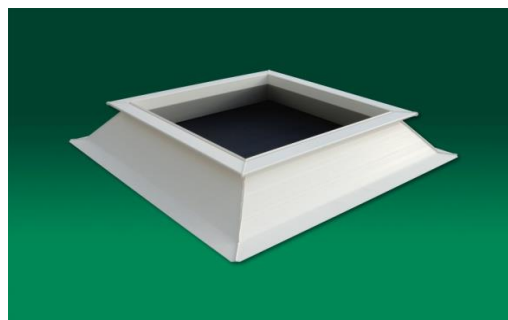

PVC opstand Type PVC 16/20 16 cm hoog Plakflens 45 cm U = 2,5 W/m²K Dakuitsparing = dagmaat + 20 cm		PVC opstand Type 16/haaks 16 cm hoog Plakflens 85 mm U = 1,0 W/m²K Dakuitsparing = gelijk aan dagmaat	
Dagmaat	Advies		Advies	
40x40	€ 102,00		€ 119,00	
50x50	€ 117,00		€ 164,00	
60x60	€ 130,00		€ 184,00	
70x70	€ 139,00		€ 186,00	
75x75	€ 158,00		€ 196,00	
80x80	€ 155,00		€ 213,00	
90x90	€ 166,00		€ 223,00	
100x100	€ 174,00		€ 261,00	
120x120	€ 206,00		€ 294,00	
130x130	€ 223,00		€ 302,00	
140x140	€ 265,00		€ 333,00	
150x150	€ 258,00		€ 366,00	
160x160	€ 273,00		€ 394,00	
180x180	€ 310,00		€ 452,00	
200x200	€ 351,00		€ 529,00	
220x220	€ 431,00		€ 611,00	
30x80	€ 106,00			
30x130	€ 141,00			
40x70	€ 115,00		€ 129,00	
40x100	€ 146,00		€ 186,00	
50x100	€ 153,00		€ 214,00	
60x90	€ 146,00		€ 196,00	
60x130	€ 162,00			
70x100	€ 156,00		€ 226,00	
70x130	€ 150,00		€ 245,00	
75x125	€ 189,00		€ 261,00	
75x175	€ 240,00		€ 285,00	
80x130	€ 175,00		€ 270,00	
80x180	€ 206,00		€ 302,00	
80x220	€ 285,00		€ 346,00	
80x250	€ 275,00			
80x280	€ 343,00			
90x120	€ 175,00			
90x150	€ 200,00			
90x180	€ 212,00			
100x130	€ 197,00		€ 295,00	
100x150	€ 203,00		€ 311,00	
100x160	€ 223,00		€ 320,00	
100x190	€ 210,00		€ 348,00	
100x200	€ 258,00		€ 360,00	
100x220	€ 300,00		€ 400,00	
100x230	€ 310,00		€ 416,00	
100x250	€ 329,00		€ 442,00	
100x280	€ 366,00		€ 517,00	
120x150	€ 227,00			
120x180	€ 238,00			
120x210	€ 260,00			
130x160	€ 273,00		€ 352,00	
130x190	€ 300,00		€ 394,00	
130x220	€ 329,00		€ 436,00	
130x230	€ 340,00		€ 452,00	
130x250	€ 355,00		€ 477,00	
130x280	€ 392,00		€ 641,00