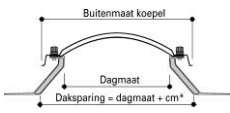

Montage in staaldak (verstevinging dak aan de bovenzijde)