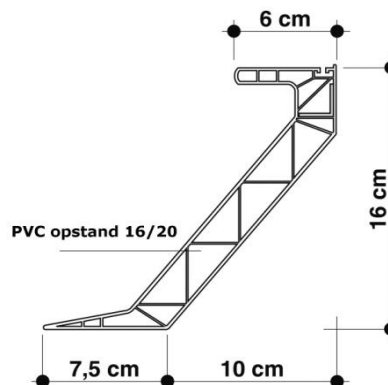

PVC opstand Type PVC 16/20 16 cm hoog Plakflens 45 cm U = 2,5 W/m²K Dakuitsparing = dagmaat + 20 cm		PVC opstand Type 16/haaks 16 cm hoog Plakflens 85 mm U = 1,0 W/m²K Dakuitsparing = gelijk aan dagmaat	
Dagmaat	Advies		Advies	
40x40	€ 102,00		€ 119,00	
50x50	€ 117,00		€ 164,00	
60x60	€ 130,00		€ 184,00	
70x70	€ 139,00		€ 186,00	
75x75	€ 158,00		€ 196,00	
80x80	€ 155,00		€ 213,00	
90x90	€ 166,00		€ 223,00	
100x100	€ 174,00		€ 261,00	
120x120	€ 206,00		€ 294,00	
130x130	€ 223,00		€ 302,00	
140x140	€ 265,00		€ 333,00	
150x150	€ 258,00		€ 366,00	
160x160	€ 273,00		€ 394,00	
180x180	€ 310,00		€ 452,00	
200x200	€ 351,00		€ 529,00	
220x220	€ 431,00		€ 611,00	
30x80	€ 106,00			
30x130	€ 141,00			
40x70	€ 115,00		€ 129,00	
40x100	€ 146,00		€ 186,00	
50x100	€ 153,00		€ 214,00	
60x90	€ 146,00		€ 196,00	
60x130	€ 162,00			
70x100	€ 156,00		€ 226,00	
70x130	€ 150,00		€ 245,00	
75x125	€ 189,00		€ 261,00	
75x175	€ 240,00		€ 285,00	
80x130	€ 175,00		€ 270,00	
80x180	€ 206,00		€ 302,00	
80x220	€ 285,00		€ 346,00	
80x250	€ 275,00			
80x280	€ 343,00			
90x120	€ 175,00			
90x150	€ 200,00			
90x180	€ 212,00			
100x130	€ 197,00		€ 295,00	
100x150	€ 203,00		€ 311,00	
100x160	€ 223,00		€ 320,00	
100x190	€ 210,00		€ 348,00	
100x200	€ 258,00		€ 360,00	
100x220	€ 300,00		€ 400,00	
100x230	€ 310,00		€ 416,00	
100x250	€ 329,00		€ 442,00	
100x280	€ 366,00		€ 517,00	
120x150	€ 227,00			
120x180	€ 238,00			
120x210	€ 260,00			
130x160	€ 273,00		€ 352,00	
130x190	€ 300,00		€ 394,00	
130x220	€ 329,00		€ 436,00	
130x230	€ 340,00		€ 452,00	
130x250	€ 355,00		€ 477,00	
130x280	€ 392,00		€ 641,00