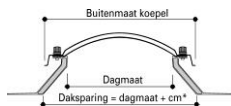

Bolvormige slagvaste polycarbonaat (pc) daglichtkoepels

		Bolvormig 2- wandig PC/PMMA Helder of Opaal U-waarde 2,8 W/m2K L.T.A. helder 85 L.T.A. helder/opaal 46	Bolvormig 2- wandig PC/PC Helder U-waarde 2,8 W/m2k L.T.A. 85	Bolvormig 3- wandig PC/PMMA/PMMA Helder of Opaal U-waarde 1,9W/m2k L.T.A. helder 78 L.T.A. opaal/H/H 42

enkelwandig op aanvraag

Dagmaat	Advies	Advies	Advies
30x30	€ 109,00	€ 145,00	€ 152,00
40x40	€ 115,00	€ 152,00	€ 156,00
50x50	€ 137,00	€ 176,00	€ 187,00
55x55	€ 158,00	€ 193,00	€ 211,00
60x60	€ 166,00	€ 200,00	€ 219,00
70x70	€ 227,00	€ 237,00	€ 302,00
75x75	€ 292,00	€ 343,00	€ 361,00
80x80	€ 298,00	€ 358,00	€ 367,00
90x90	€ 351,00	€ 423,00	€ 439,00
100x100	€ 365,00	€ 469,00	€ 490,00
105x105	€ 387,00	€ 491,00	€ 532,00
110x110	€ 450,00	€ 554,00	€ 595,00
120x120	€ 543,00	€ 630,00	€ 661,00
130x130	€ 613,00	€ 732,00	€ 750,00
140x140	€ 796,00	€ 1.013,00	€ 1.046,00
150x150	€ 803,00	€ 1.031,00	€ 1.069,00
160x160	€ 887,00	€ 1.138,00	€ 1.193,00
180x180	€ 1.119,00	€ 1.459,00	€ 1.535,00
200x200	€ 3.483,00	€ 4.042,00	€ 4.222,00

30x80	€ 152,00	€ 178,00	€ 181,00
30x130	€ 270,00	€ 285,00	€ 361,00
40x70	€ 152,00	€ 178,00	€ 181,00
40x100	€ 205,00	€ 239,00	€ 258,00
50x100	€ 230,00	€ 299,00	€ 310,00
60x90	€ 230,00	€ 299,00	€ 310,00
60x120	€ 300,00	€ 385,00	€ 410,00
60x130	€ 330,00	€ 424,00	€ 440,00
70x100	€ 321,00	€ 366,00	€ 388,00
70x130	€ 390,00	€ 450,00	€ 500,00
75x125	€ 390,00	€ 450,00	€ 500,00
75x175	€ 562,00	€ 650,00	€ 690,00
75x225	€ 742,00	€ 800,00	€ 911,00
80x130	€ 419,00	€ 520,00	€ 560,00
80x180	€ 585,00	€ 700,00	€ 739,00
80x220	€ 742,00	€ 800,00	€ 911,00
80x230	€ 760,00	€ 815,00	€ 940,00
80x250	€ 790,00	€ 841,00	€ 1.037,00
80x280	€ 882,00	€ 987,00	€ 1.115,00
90x120	€ 419,00	€ 468,00	€ 487,00
90x150	€ 474,00	€ 554,00	€ 658,00
90x180	€ 546,00	€ 672,00	€ 729,00
100x130	€ 499,00	€ 605,00	€ 620,00
100x150	€ 530,00	€ 601,00	€ 684,00
100x160	€ 553,00	€ 718,00	€ 756,00
100x190	€ 742,00	€ 984,00	€ 1.018,00
100x200	€ 737,00	€ 932,00	€ 977,00
100x220	€ 821,00	€ 1.083,00	€ 1.102,00
100x230	€ 881,00	€ 1.155,00	€ 1.173,00
100x250	€ 936,00	€ 1.227,00	€ 1.246,00
100x280	€ 1.062,00	€ 1.320,00	€ 1.435,00
120x150	€ 670,00	€ 774,00	€ 805,00
120x180	€ 815,00	€ 933,00	€ 1.010,00
120x210	€ 927,00	€ 1.030,00	€ 882,00
130x160	€ 831,00	€ 1.100,00	€ 1.107,00
130x190	€ 954,00	€ 1.264,00	€ 1.282,00
130x200	€ 1.020,00	€ 1.300,00	€ 1.400,00
130x220	€ 1.078,00	€ 1.454,00	€ 1.485,00