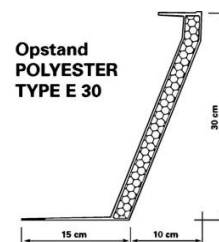

30x80	€ 168,00	€ 191,00	€ 303,00
30x130	€ 232,00	€ 252,00	€ 406,00
40x70	€ 168,00	€ 191,00	€ 303,00
40x100	€ 195,00	€ 233,00	€ 380,00
50x70	€ 172,00		
50x80	€ 182,00		
50x100	€ 201,00		
60x90	€ 218,00		
60x120	€ 231,00		
60x130	€ 241,00	€ 303,00	€ 485,00
70x100	€ 229,00	€ 272,00	€ 432,00
70x130	€ 241,00		
75x125	€ 242,00		
75x175	€ 287,00		
75x225	€ 352,00		
75x275	€ 412,00		
80x130	€ 245,00	€ 311,00	€ 496,00
80x180	€ 322,00	€ 387,00	€ 614,00
80x220	€ 347,00	€ 443,00	€ 706,00
80x230	€ 367,00	€ 465,00	€ 736,00
80x250	€ 390,00		
80x280	€ 432,00	€ 530,00	€ 850,00
90x120	€ 250,00		
90x150	€ 280,00		
90x180	€ 339,00		
100x130	€ 275,00	€ 339,00	€ 543,00
100x150	€ 286,00		
100x160	€ 301,00	€ 387,00	€ 615,00
100x190	€ 344,00		€ 675,00
100x200	€ 352,00	€ 443,00	€ 706,00
100x220	€ 387,00	€ 471,00	€ 754,00
100x230		€ 487,00	€ 778,00
100x250	€ 421,00	€ 515,00	€ 823,00
100x280		€ 560,00	€ 890,00
120x150	€ 305,00		
120x180	€ 362,00		
120x210	€ 399,00	€ 488,00	
130x160	€ 352,00	€ 430,00	€ 680,00