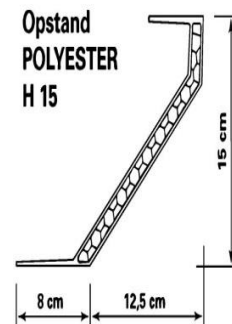

Ø530 mm DAGLICHT dimmer
 compleet met draadloze
 afstandsbediening

Ø 530 mm
 plafondafwerking
 MAGAZIJN

Kunststof met PUR geïsoleerde polyester opstanden

	Polyester opstand Type Benelux 15 cm hoog Plakflens 65 mm U = 1,6 W/mk Dakuitsparing = dagmaat + 25 cm	Polyester opstand Type Euro 15 15 cm hoog plakflens 120 mm U = 1,1 W/mk Dakuitsparing = dagmaat + 20 cm	Polyester opstand Type Euro 30 30 cm hoog plakflens 120 mm U = 1,1 W/mk Dakuitsparing = dagmaat + 20 cm
Dagmaat	Advies	Advies	Advies
30x30	€ 120,00	€ 150,00	
40x40	€ 131,00	€ 161,00	€ 269,00
50x50	€ 147,00	€ 180,00	€ 303,00
55x55	€ 166,00	€ 199,00	€ 318,00
60x60	€ 184,00	€ 208,00	€ 333,00
70x70	€ 195,00	€ 240,00	€ 386,00
75x75	€ 201,00		
80x80	€ 208,00	€ 252,00	€ 401,00
90x90	€ 224,00	€ 286,00	€ 457,00
100x100	€ 235,00	€ 300,00	€ 507,00
105x105	€ 253,00	€ 320,00	€ 525,00
110x110	€ 265,00		
120x120	€ 276,00	€ 370,00	€ 585,00
130x130	€ 301,00	€ 386,00	€ 613,00
140x140	€ 342,00		€ 680,00
150x150	€ 372,00		€ 706,00
160x160	€ 396,00	€ 470,00	€ 753,00
180x180	€ 435,00	€ 529,00	€ 848,00
200x200	€ 506,00	€ 613,00	€ 977,00
220x220	€ 639,00		