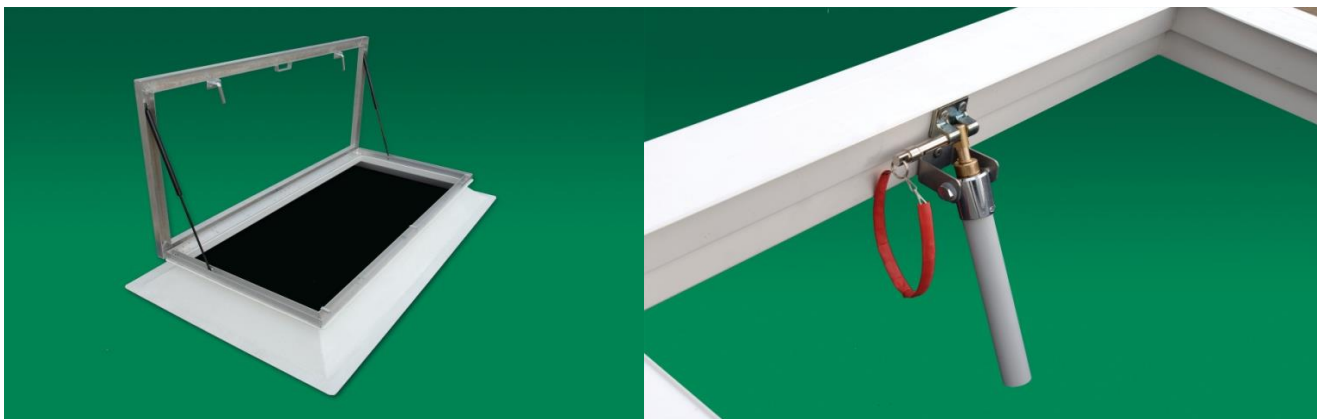

Wij maken graag een offerte voor u.

Electrische dakbedtreding is mogelijk tot max. 130 x 230 cm