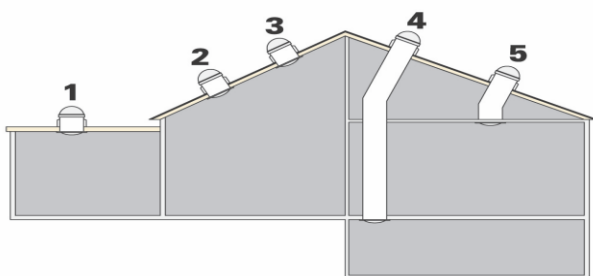

LEVERBAAR IN ALLE MATEN: VLAMDOVENDE POLYESTER DAKOPSTANDEN BRANDWEERSTAND (NEN 13501-2A09) (minuten) 30

- **Hoogwaardige kwaliteit EN 1873.**
- **Geproduceerd en geleverd volgens ISO - 9001.**
- **Uniek inbraakwerend bevestigingssysteem.**
- **Groot assortiment, in maten en uitvoeringen.**
- **Snelle en vakkundige leveringen.**
- **Super scherpe prijzen.**
- **10 jaar garantie conform B.F.F.L.(vraag naar de voorwaarden).**