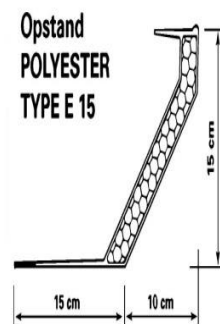

30x80	€ 168,00	€ 191,00	€ 303,00
30x130	€ 232,00	€ 252,00	€ 406,00
40x70	€ 168,00	€ 191,00	€ 303,00
40x100	€ 195,00	€ 233,00	€ 380,00
50x70	€ 172,00		
50x80	€ 182,00		
50x100	€ 201,00		
60x90	€ 218,00		
60x120	€ 231,00		
60x130	€ 241,00	€ 303,00	€ 485,00
70x100	€ 229,00	€ 272,00	€ 432,00
70x130	€ 241,00		
75x125	€ 242,00		
75x175	€ 287,00		
75x225	€ 352,00		
75x275	€ 412,00		
80x130	€ 245,00	€ 311,00	€ 496,00
80x180	€ 322,00	€ 387,00	€ 614,00
80x220	€ 347,00	€ 443,00	€ 706,00
80x230	€ 367,00	€ 465,00	€ 736,00
80x250	€ 390,00		
80x280	€ 432,00	€ 530,00	€ 850,00
90x120	€ 250,00		
90x150	€ 280,00		
90x180	€ 339,00		
100x130	€ 275,00	€ 339,00	€ 543,00
100x150	€ 286,00		
100x160	€ 301,00	€ 387,00	€ 615,00
100x190	€ 344,00		€ 675,00
100x200	€ 352,00	€ 443,00	€ 706,00
100x220	€ 387,00	€ 471,00	€ 754,00
100x230		€ 487,00	€ 778,00
100x250	€ 421,00	€ 515,00	€ 823,00
100x280		€ 560,00	€ 890,00
120x150	€ 305,00		
120x180	€ 362,00		
120x210	€ 399,00	€ 488,00	
130x160	€ 352,00	€ 430,00	€ 680,00