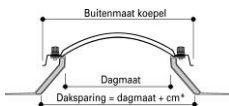

Ronde met **PUR** geïsoleerde **polyester** opstanden

	Polyester opstand Type Benelux 15 15 cm hoog plakflens 65 mm U-waarde 1,6 W/m2K dakuitsparing: (=)dagmaat plus 25 cm	Polyester opstand Type EURO 15 15 cm hoog plakflens 120 mm U-waarde 1,1 W/m2K dakuitsparing: (=)dagmaat plus 20 cm	Polyester opstand Type EURO 30 30 cm hoog plakflens 120 mm U-waarde 1,1 W/mm2K dakuitsparing: (=)dagmaat plus 20 cm	Anti doorval inbraakbeveiliging Ral 9010 SKG* Politiekeurmerk Veilig Wonen

dagmaat	Advies		Advies		Advies		Advies	
Ø 40	€ 150,00		€ 185,00		€ 295,00			
Ø 50	€ 171,00		€ 210,00		€ 325,00			
Ø 60	€ 187,00		€ 235,00		€ 376,00		€ 294,00	
Ø 70	€ 215,00		€ 255,00		€ 405,00		€ 329,00	
Ø 80	€ 225,00		€ 270,00		€ 425,00		€ 368,00	
Ø 90	€ 247,00		€ 300,00		€ 500,00		€ 431,00	
Ø 100	€ 265,00		€ 340,00		€ 530,00		€ 471,00	
Ø 120	€ 325,00		€ 385,00		€ 580,00		€ 625,00	
Ø 130	€ 348,00		€ 405,00		€ 640,00		€ 725,00	
Ø 160	€ 415,00		€ 497,00		€ 785,00		€ 913,00	
Ø 180	€ 490,00		€ 570,00		€ 885,00			brut
Ø 200	€ 525,00		€ 630,00		€ 980,00			brut
Ø 250					€ 1.450,00			

Ronde **acrylaat** (pmma) en **slagvaste** (pc) daglichtkoepels

	Bolvormig 2- wandig PMMA/PMMA Helder of Opaal U-waarde 2,8 W/m2K L.T.A. helder 85 L.T.A. opaal 78	Bolvormig 3- wandig PMMA/PMMA/PMMA Helder of Opaal U-waarde 1,9 W/m2K L.T.A. helder 78 L.T.A. opaal H.H. 72	Bolvormig 2- wandig PC/PMMA Helder of Opaal U-waarde 2,8 W/m2K L.T.A. helder 85 L.T.A. helder/opaal 46	Bolvormig 2- wandig PC/PC Helder U-waarde 2,8 W/m2k L.T.A. 85

dagmaat	Advies		Advies		Advies		Advies	
Ø 40	€ 127,00		€ 166,00		€ 134,00		€ 182,00	
Ø 50	€ 151,00		€ 200,00		€ 157,00		€ 190,00	
Ø 60	€ 186,00		€ 249,00		€ 193,00		€ 252,00	
Ø 70	€ 221,00		€ 296,00		€ 233,00		€ 309,00	
Ø 80	€ 269,00		€ 363,00		€ 339,00		€ 448,00	
Ø 90	€ 309,00		€ 422,00		€ 401,00		€ 528,00	
Ø 100	€ 319,00		€ 443,00		€ 418,00		€ 573,00	
Ø 120	€ 491,00		€ 683,00		€ 579,00		€ 730,00	
Ø 130	€ 513,00		€ 715,00		€ 669,00		€ 799,00	
Ø 160	€ 956,00		€ 1.141,00		€ 1.129,00		€ 1.370,00	
Ø 180	€ 1.275,00		€ 1.725,00		€ 1.555,00		€ 1.848,00	
Ø 200	€ 1.703,00		€ 2.504,00		€ 3.571,00		€ 4.628,00	

Ronde **polyester** ventilatieramen en **PVC** dagkantafwerking

	Polyester ventilatieramen SOLO inclusief spindel	Polyester ventilatieramen TANDEM inclusief tandenspindel	PVC dagkantafwerking 60 cm hoog exclusief € 100,-- opstart	PVC dagkantafwerking 100 cm hoog exclusief € 100,-- opstart

dagmaat	Advies		Advies		Advies		Advies	
Ø 40	€ 281,00				€ 264,00		€ 395,00	
Ø 50								
Ø 60	€ 376,00				€ 355,00		€ 470,00	
Ø 70	€ 426,00				€ 392,00		€ 498,00	
Ø 80	€ 471,00				€ 430,00		€ 575,00	
Ø 90					€ 478,00		€ 650,00	
Ø 100	€ 522,00				€ 530,00		€ 715,00	
Ø 120								
Ø 130			€ 601,00		€ 695,00		€ 935,00	
Ø 160			€ 675,00		€ 875,00		€ 1.170,00	
Ø 180			€ 724,00		€ 1.075,00		€ 1.450,00	
Ø 200			€ 773,00		€ 1.195,00		€ 1.600,00