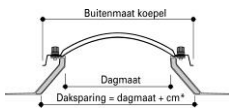

Onderhoudsvorschriften lichtkoepels

·Daglichtkoepels niet in aanraking brengen met producten die niet geschikt zijn voor acrylaat en polycarbonaat, b.v. siliconen, houtbeschermers, lijmen, afdichtingsband, chemische dampen.

·Uitsluitend reinigen met **water** en **groene zeep**, steeds overvloedig afspoelen. Diversen andere schoonmaakmiddelen veroorzaken scheurvorming in het materiaal (craquelé).

Tips om condens te voorkomen bij daglichtkoepels:

1.Plaats geen vochtveroorzakers onder de lichtkoepel, zoals planten, wasmachines en drogers.

2.Het is noodzakelijk, ook voor uw gezondheid, om voldoende te ventileren. Bijzondere aandacht verdienen badkamers, keukens, bijkeukens en serres, omdat deze meestal een extra hoge luchtvochtigheid kennen.

Condensatie valt niet onder de garantievoorwaarden.

Montagetips voor daglichtkoepels:

- ·Gebruik steeds en uitsluiten het door ons bijgeleverd bevestigingsmateriaal.
- ·Bevestig de daglichtkoepel kruisgewijs en niet te hard aandraaien (vast=vast).
- ·Gebruik nooit silicone, PVC of PUR als afdichting tussen koepel en opstand.
- ·Om vervorming van de daglichtkoepel en schade aan uw dak door hitte te voorkomen, deze nooit vlak op de dakbedekking leggen.

Montagetips voor PVC en polyester opstanden:

- ·De onderflens van de opstand om de 30 cm vastschroeven (niet bijgeleverd) op de ondergrond.
- ·De dakbedekking aanbrengen ,volgens de voorschriften van de toplaagfabrikant, tot in onderste hoek van de bovenflens.
- ·De afstand tussen bovenzijde van de dakbedekking en de bovenzijde van de opstand moet tenminste 150 mm zijn.
- ·Indien er een andere opstand wordt gebruikt (b.v. hout) vervalt onze garantie op de daglichtkoepel.
- ·Bij PVC opstanden nooit rechtstreeks op de opstand branden om vervorming te voorkomen.