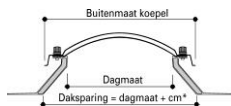

Solar Lighting Tubes

SAVE2000 Solar Lighting Tube 16" **400 mm** PLATDAK **Woning.** **ca. 20 m²** Advies

- 2- wandige UV beschermende ACRYLAAT koepel (PMMA/PMMA)
- 2- wandig Polyester glasvezelversterkte opstand, hoogte 200 mm, zijwanden voorzien van 30 mm PUR
  K=0,7 w/m²k, plakflens 120 mm
- Dampdichte laag (EPDM)
- 610 mm lange daglichtbuis (super reflecterend) 98 %
- Diameter daglichtbuis 16" (400 mm).
- Witte ABS plafondring
- Bolle prismatic diffuser.
- Gepatenteerde ABS plafondring met clicksluiting
- RVS bevestigingsmateriaal.
- Rol Reflectix zelfklevende aluminium tape.
- Maximale dikte van het dak 40 cm (standaardset) (bovenzijde dak tot onderzijde plafond).
- Verlenging mogelijk tot ca. 7 meter (advieslengte).

Complete set

€ 695,00	

ACCESOIRES.

- Verlengbuis 61 cm, werkend 56 cm.
- Verstelbare bocht 0-45° lengte 30 cm
- Werkend 25 cm
- Kunstlicht verlichtingsarmatuur
  Inclusief 20 watt spaarlamp

€ 115,00	

€ 135,00	

€ 58,00	

SAVE2000 Solar Lighting Tube 21" **530 mm** PLATDAK **Woning.** **ca. 25 m²** Advies

- 2- wandige UV beschermende ACRYLAAT koepel (PMMA/PMMA)
- 2- wandig Polyester glasvezelversterkte opstand, hoogte 200 mm, zijwanden voorzien van 30 mm PUR
  K= 0,7 W/m²k, plakflens 120 mm.
- Dampdichte laag (EPDM)
- 610 mm lange daglichtbuis (super reflecterend) 98 %
- Diameter daglichtbuis 21"(530 mm)
- Witte aluminium plafondring
- Bolle prismatic diffuser.
- RVS bevestigingsmateriaal.
- Rol Reflectix zelfklevende aluminium tape.
- Maximale dikte van het dak 40 cm (standaardset) (bovenzijde dak tot onderzijde plafond).
- Verlenging mogelijk tot ca. 10 meter (advieslengte).

Complete set

€ 895,00	

ACCESOIRES.

- Verlengbuis 61 cm, werkend 56 cm.
- Verstelbare bocht 0-45° lengte 30 cm, werkend 25 cm.
- Daglichtdimmer met draadloze afstandbediening
- Kunstlicht verlichtingsarmatuur
  Inclusief 20 watt spaarlamp (100 WATT)

€ 145,00	

€ 165,00	

€ 525,00	

€ 58,00